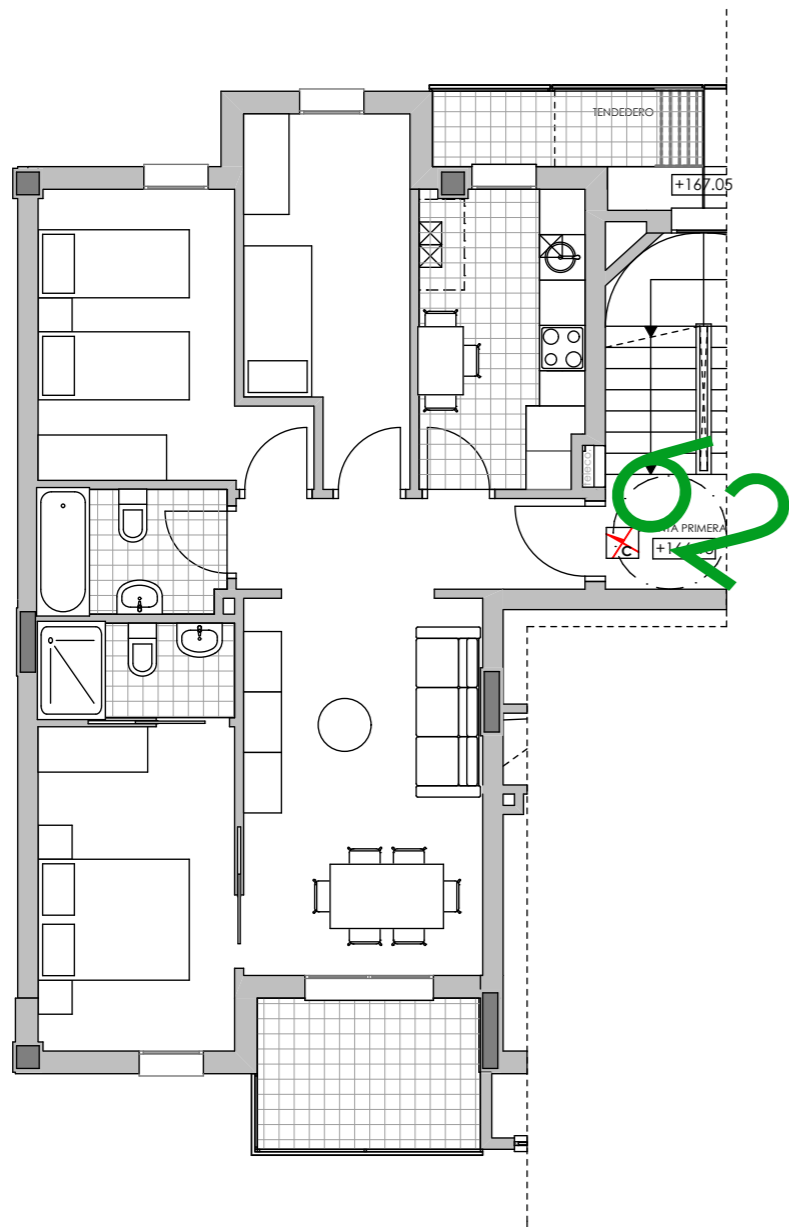

PORTAL 62 - 1º C

C/ ELOSEGI

ESCALA=1/100

SUPERFICIES m2	
PLANTA PRIMERA	
PORTAL 62	
VIVIENDA C	
SUP. CONS. APROX.	81.53m2
SUP. TERRAZA	7.49m2
SUP. TENDEDERO	2.71m2

Plano abierto a modificaciones