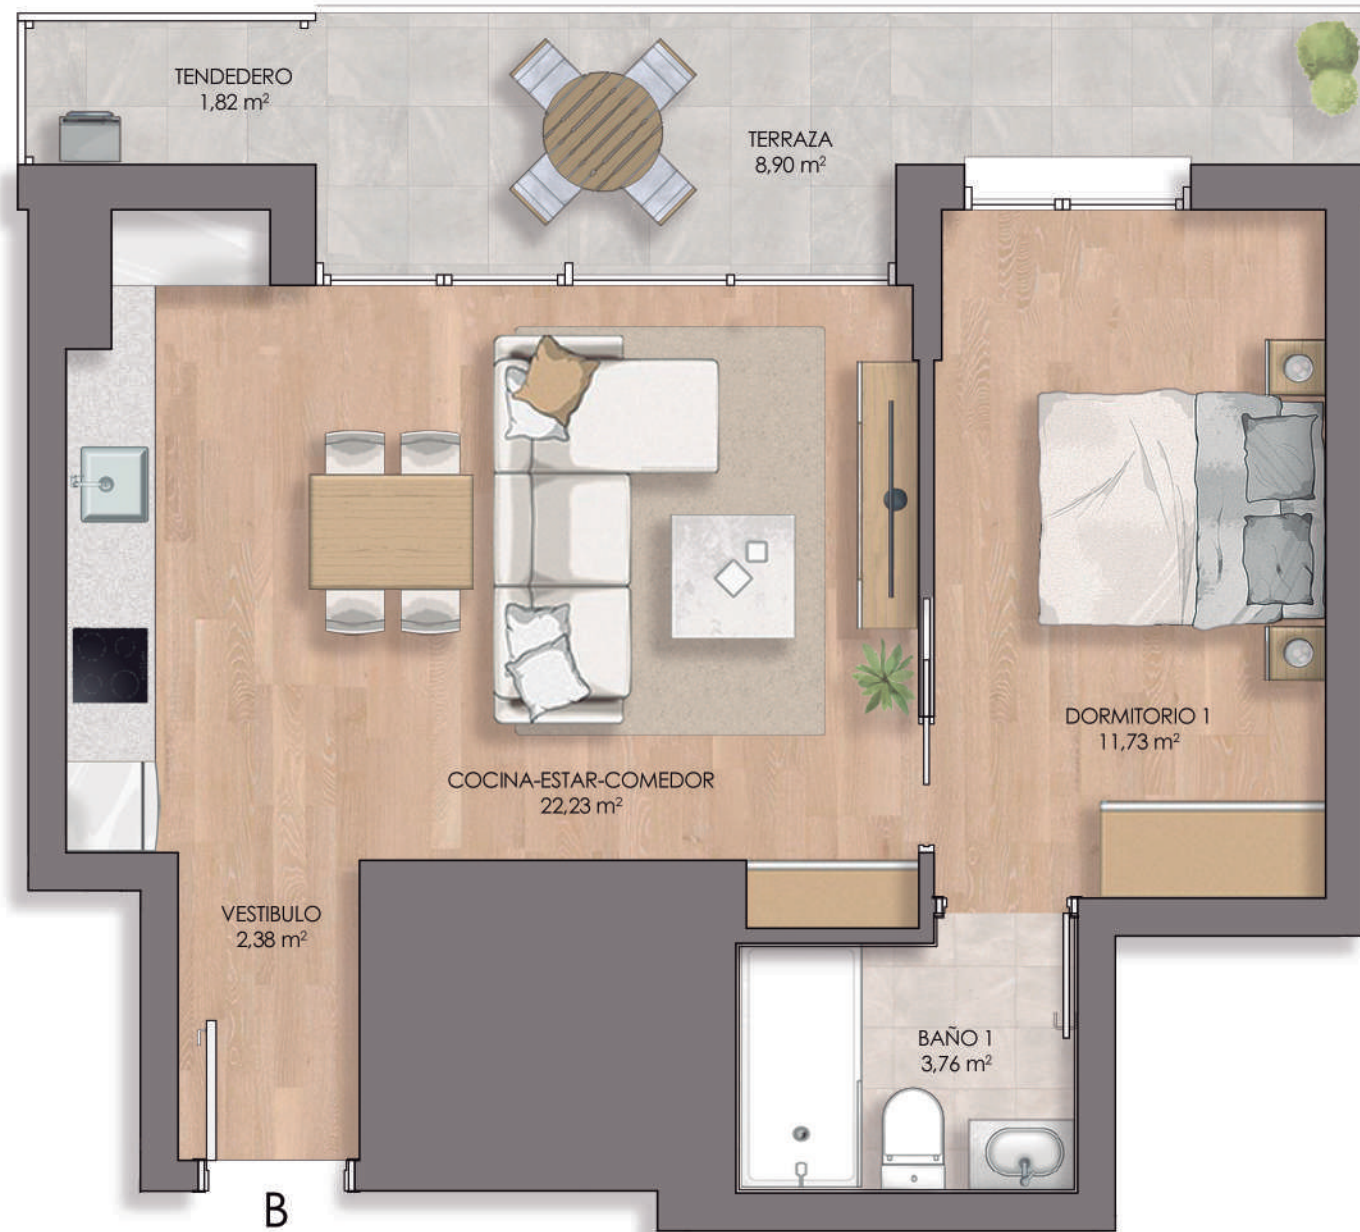

LAZKAO

PR4. ITURGAITZAGA
3° - B

VESTIBULO	2,38
COCINA-ESTAR-COMEDOR	22,23
DORMITORIO 1	11,73
BAÑO 1	3,76
SUP. UTIL INTERIOR	40,10
TENEDERO	1,82
TERRAZA	8,90
SUP. EXTERIOR	10,72 (1/2)
SUP. UTIL TOTAL	45,46 m²

Escala:
1/50 (A3)

*DOCUMENTO PROVISIONAL sujeto a aprobaciones administrativas y licencia de construcción. Puede ser modificado por razones técnicas, jurídicas y comerciales. El amueblamiento de la vivienda es orientativo y no tiene carácter contractual.