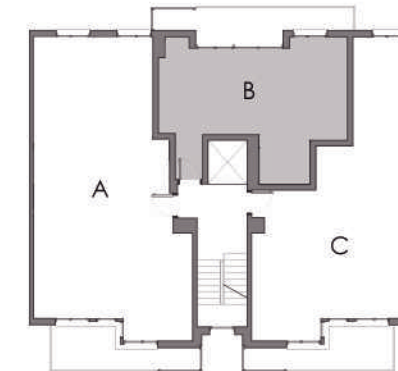

LAZKAO

PR4. ITURGAITZAGA
3° - B

VESTIBULO	2,38
COCINA-ESTAR-COMEDOR	22,23
DORMITORIO 1	11,73
BAÑO 1	3,76
SUP. UTIL INTERIOR	40,10
TENEDERO	1,82
TERRAZA	8,90
SUP. EXTERIOR	10,72 (1/2)
SUP. UTIL TOTAL	45,46 m²

Escala:
1/50 (A3)

*DOCUMENTO PROVISIONAL sujeto a aprobaciones administrativas y licencia de construcción. Puede ser modificado por razones técnicas, jurídicas y comerciales. El amueblamiento de la vivienda es orientativo y no tiene carácter contractual.