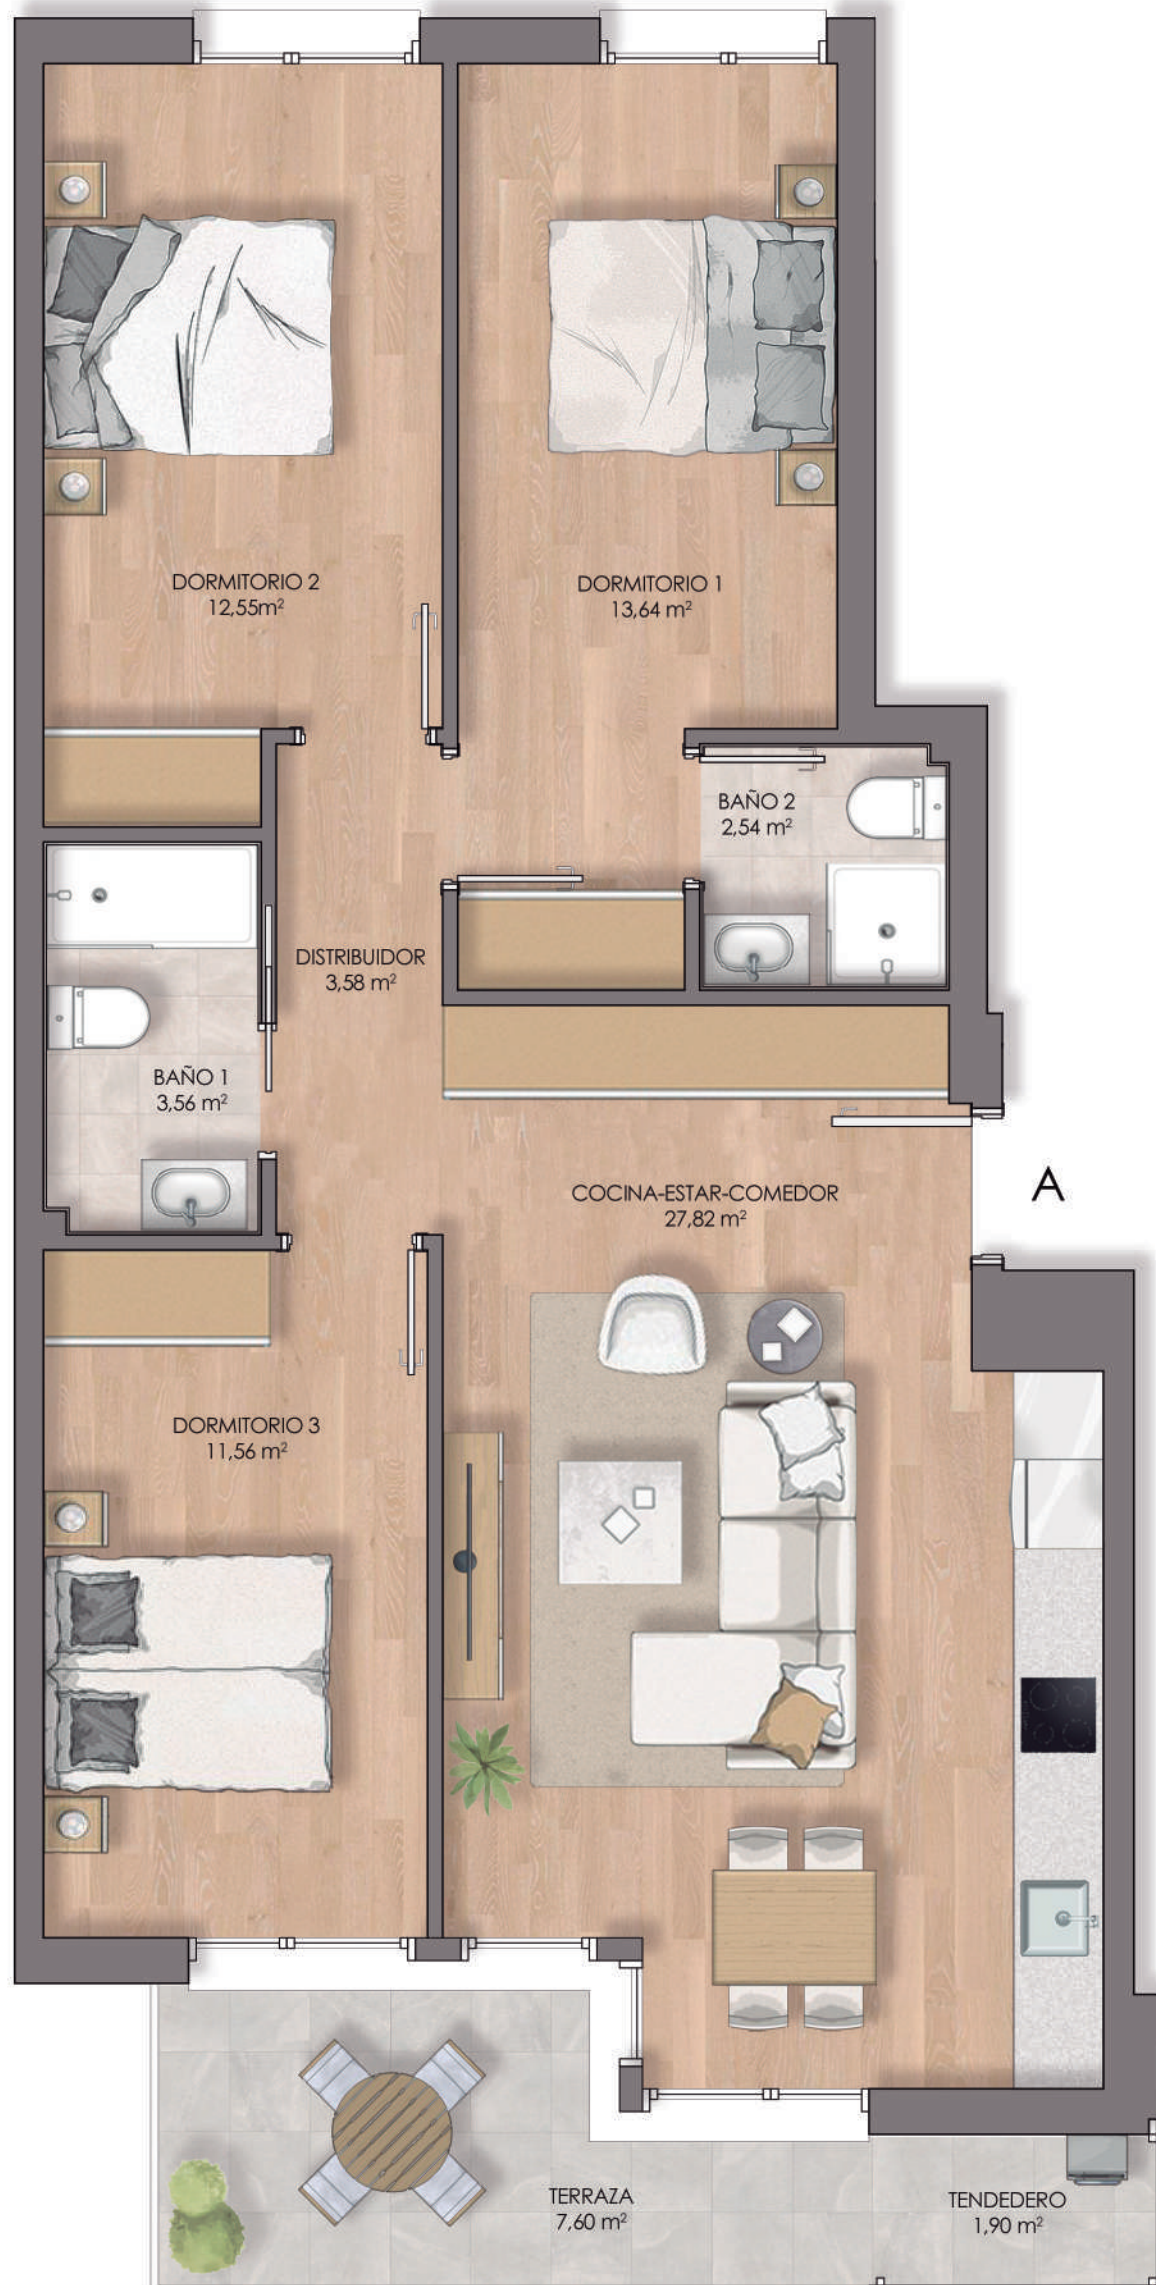

LAZKAO

PR4. ITURGAITZAGA
3º - A

COCINA-ESTAR-COMEDOR	27,82
DORMITORIO 1	13,64
DORMITORIO 2	12,55
DORMITORIO 3	11,56
BAÑO 1	3,56
BAÑO 2	2,54
DISTRIBUIDOR	3,58
SUP. UTIL INTERIOR	75,24
TENEDERO	1,90
TERRAZA	7,60
SUP. EXTERIOR	9,50 (1/2)
SUP. UTIL TOTAL	80,00 m²

Escala:
1/50 (A3)

*DOCUMENTO PROVISIONAL sujeto a aprobaciones administrativas y licencia de construcción. Puede ser modificado por razones técnicas, jurídicas y comerciales. El amueblamiento de la vivienda es orientativo y no tiene carácter contractual.