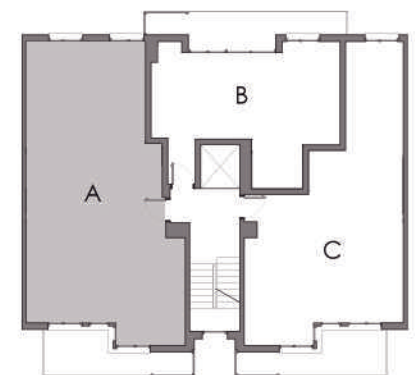

LAZKAO

PR4. ITURGAITZAGA
3º - A

COCINA-ESTAR-COMEDOR	27,82
DORMITORIO 1	13,64
DORMITORIO 2	12,55
DORMITORIO 3	11,56
BAÑO 1	3,56
BAÑO 2	2,54
DISTRIBUIDOR	3,58
SUP. UTIL INTERIOR	75,24
TENEDERO	1,90
TERRAZA	7,60
SUP. EXTERIOR	9,50 (1/2)
SUP. UTIL TOTAL	80,00 m²

Escala:
1/50 (A3)

*DOCUMENTO PROVISIONAL sujeto a aprobaciones administrativas y licencia de construcción. Puede ser modificado por razones técnicas, jurídicas y comerciales. El amueblamiento de la vivienda es orientativo y no tiene carácter contractual.