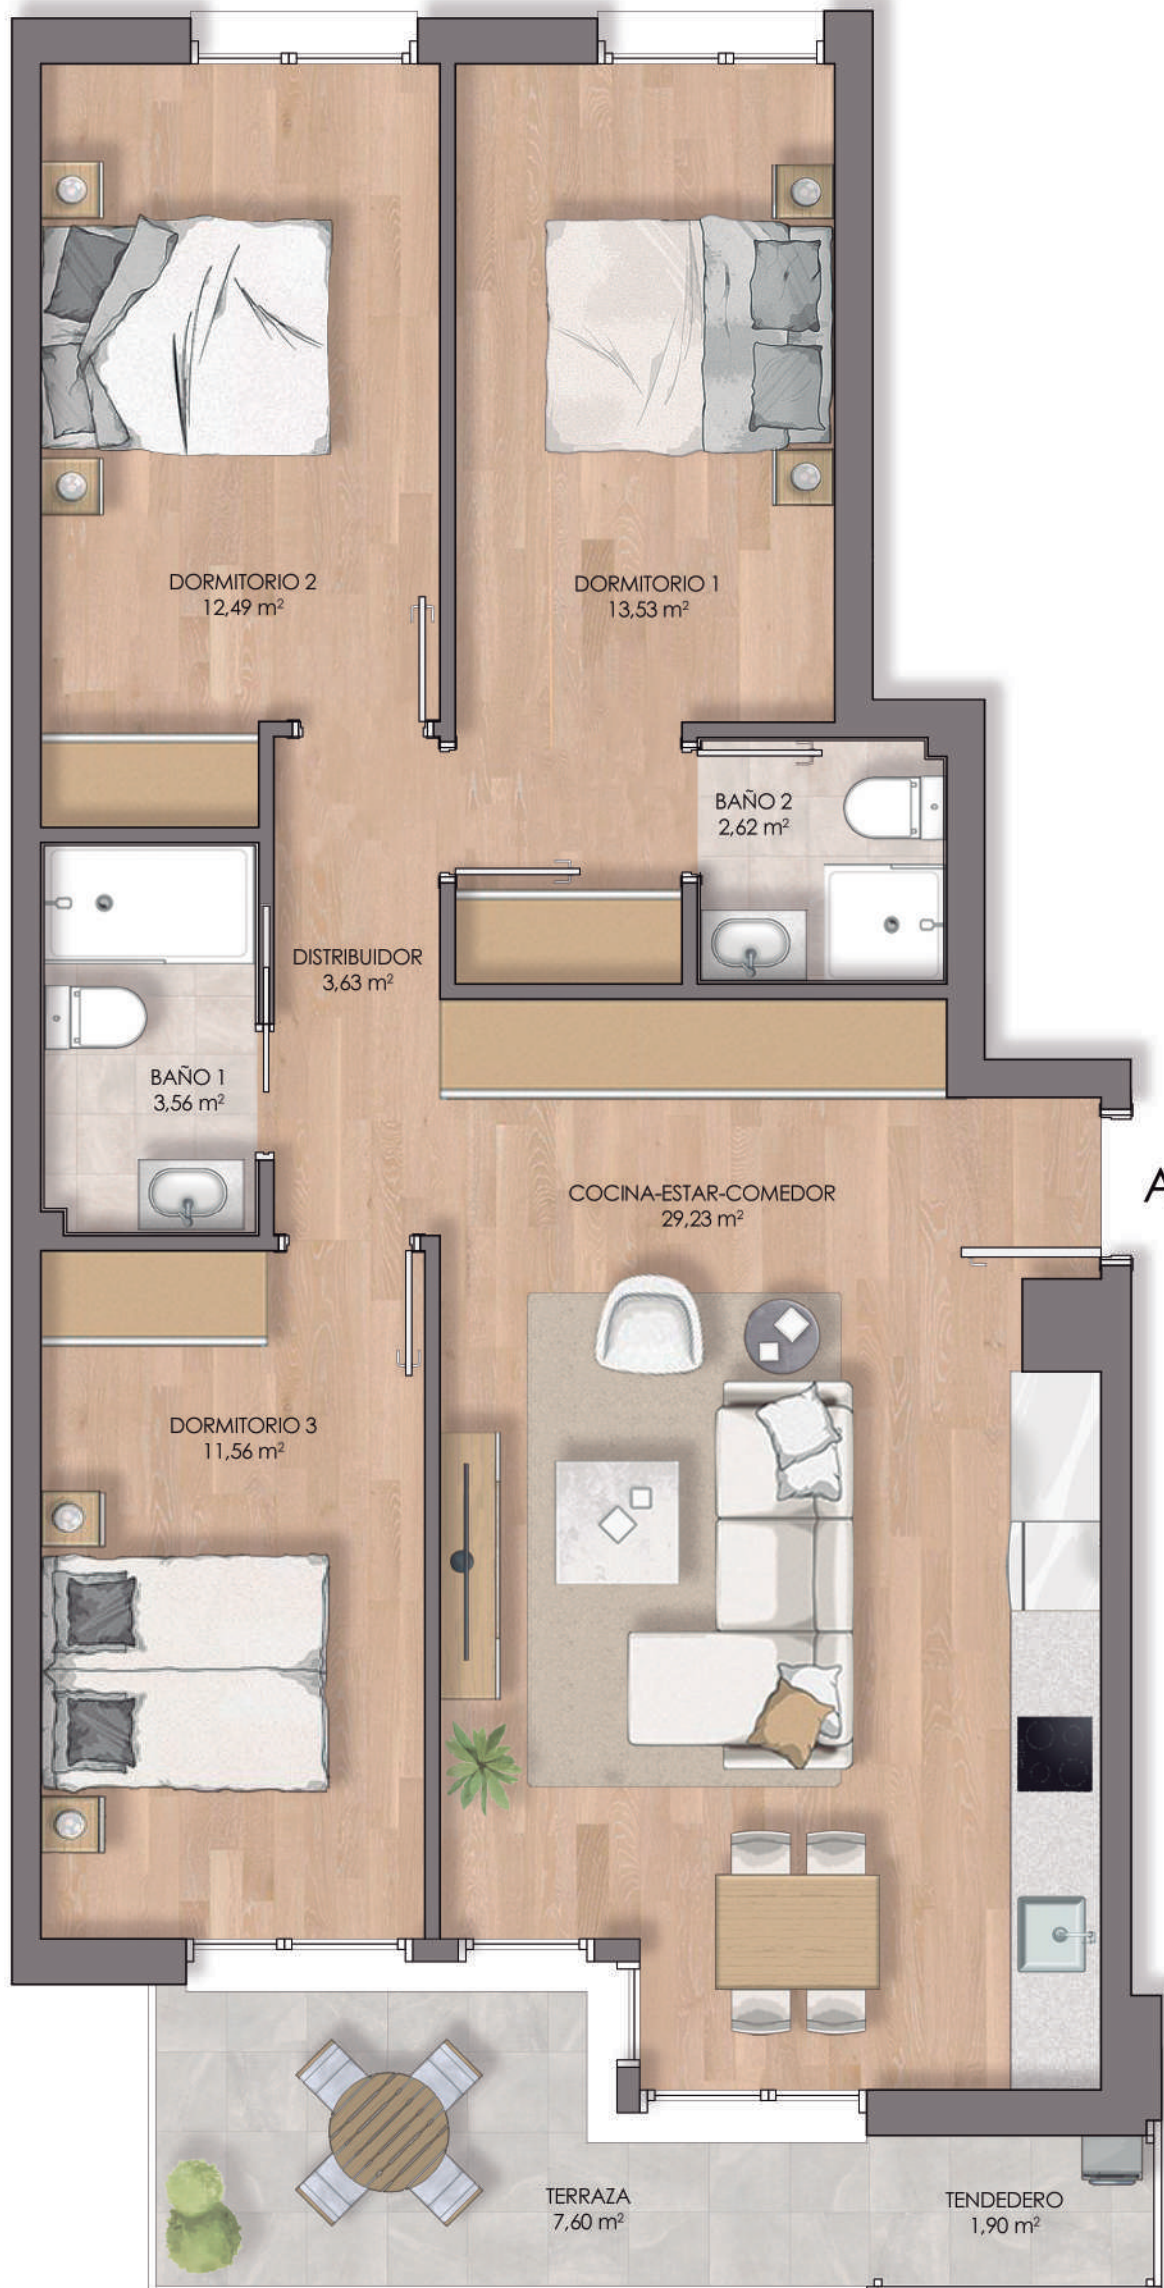

# LAZKAO

PR4. ITURGAITZAGA  
2º - A

COCINA-ESTAR-COMEDOR	29,23
DORMITORIO 1	13,53
DORMITORIO 2	12,49
DORMITORIO 3	11,56
BAÑO 1	3,56
BAÑO 2	2,62
DISTRIBUIDOR	3,63
<b>SUP. UTIL INTERIOR</b>	<b>76,62</b>
TENEDERO	1,90
TERRAZA	7,60
<b>SUP. EXTERIOR</b>	<b>9,50 (1/2)</b>
<b>SUP. UTIL TOTAL</b>	<b>81,37 m²</b>

Escala:  
1/50 (A3)

\*DOCUMENTO PROVISIONAL sujeto a aprobaciones administrativas y licencia de construcción. Puede ser modificado por razones técnicas, jurídicas y comerciales. El amueblamiento de la vivienda es orientativo y no tiene carácter contractual.