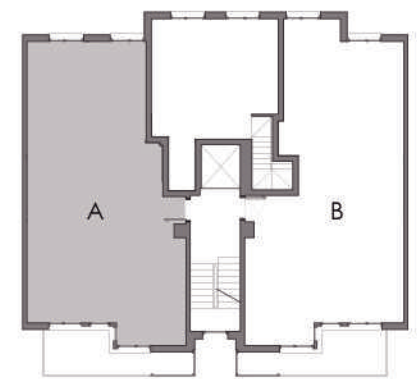

# LAZKAO

PR4. ITURGAITZAGA  
2º - A

COCINA-ESTAR-COMEDOR	29,23
DORMITORIO 1	13,53
DORMITORIO 2	12,49
DORMITORIO 3	11,56
BAÑO 1	3,56
BAÑO 2	2,62
DISTRIBUIDOR	3,63
<b>SUP. UTIL INTERIOR</b>	<b>76,62</b>
TENEDERO	1,90
TERRAZA	7,60
<b>SUP. EXTERIOR</b>	<b>9,50 (1/2)</b>
<b>SUP. UTIL TOTAL</b>	<b>81,37 m²</b>

Escala:  
1/50 (A3)

\*DOCUMENTO PROVISIONAL sujeto a aprobaciones administrativas y licencia de construcción. Puede ser modificado por razones técnicas, jurídicas y comerciales. El amueblamiento de la vivienda es orientativo y no tiene carácter contractual.