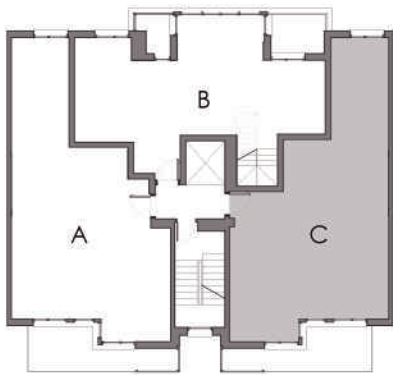

LAZKAO

PR4. ITURGAITZAGA
1º - C

COCINA-ESTAR-COMEDOR	30,55
DORMITORIO 1	13,82
DORMITORIO 2	11,56
BAÑO 1	3,56
BAÑO 2	2,94
SUP. UTIL INTERIOR	62,43
TENDEDERO	1,90
TERRAZA	7,60
SUP. EXTERIOR	9,50 ^(1/2)
SUP. UTIL TOTAL	67,18 m²

Escala:
1/50 (A3)

*DOCUMENTO PROVISIONAL sujeto a aprobaciones administrativas y licencia de construcción. Puede ser modificado por razones técnicas, jurídicas y comerciales. El amueblamiento de la vivienda es orientativo y no tiene carácter contractual.