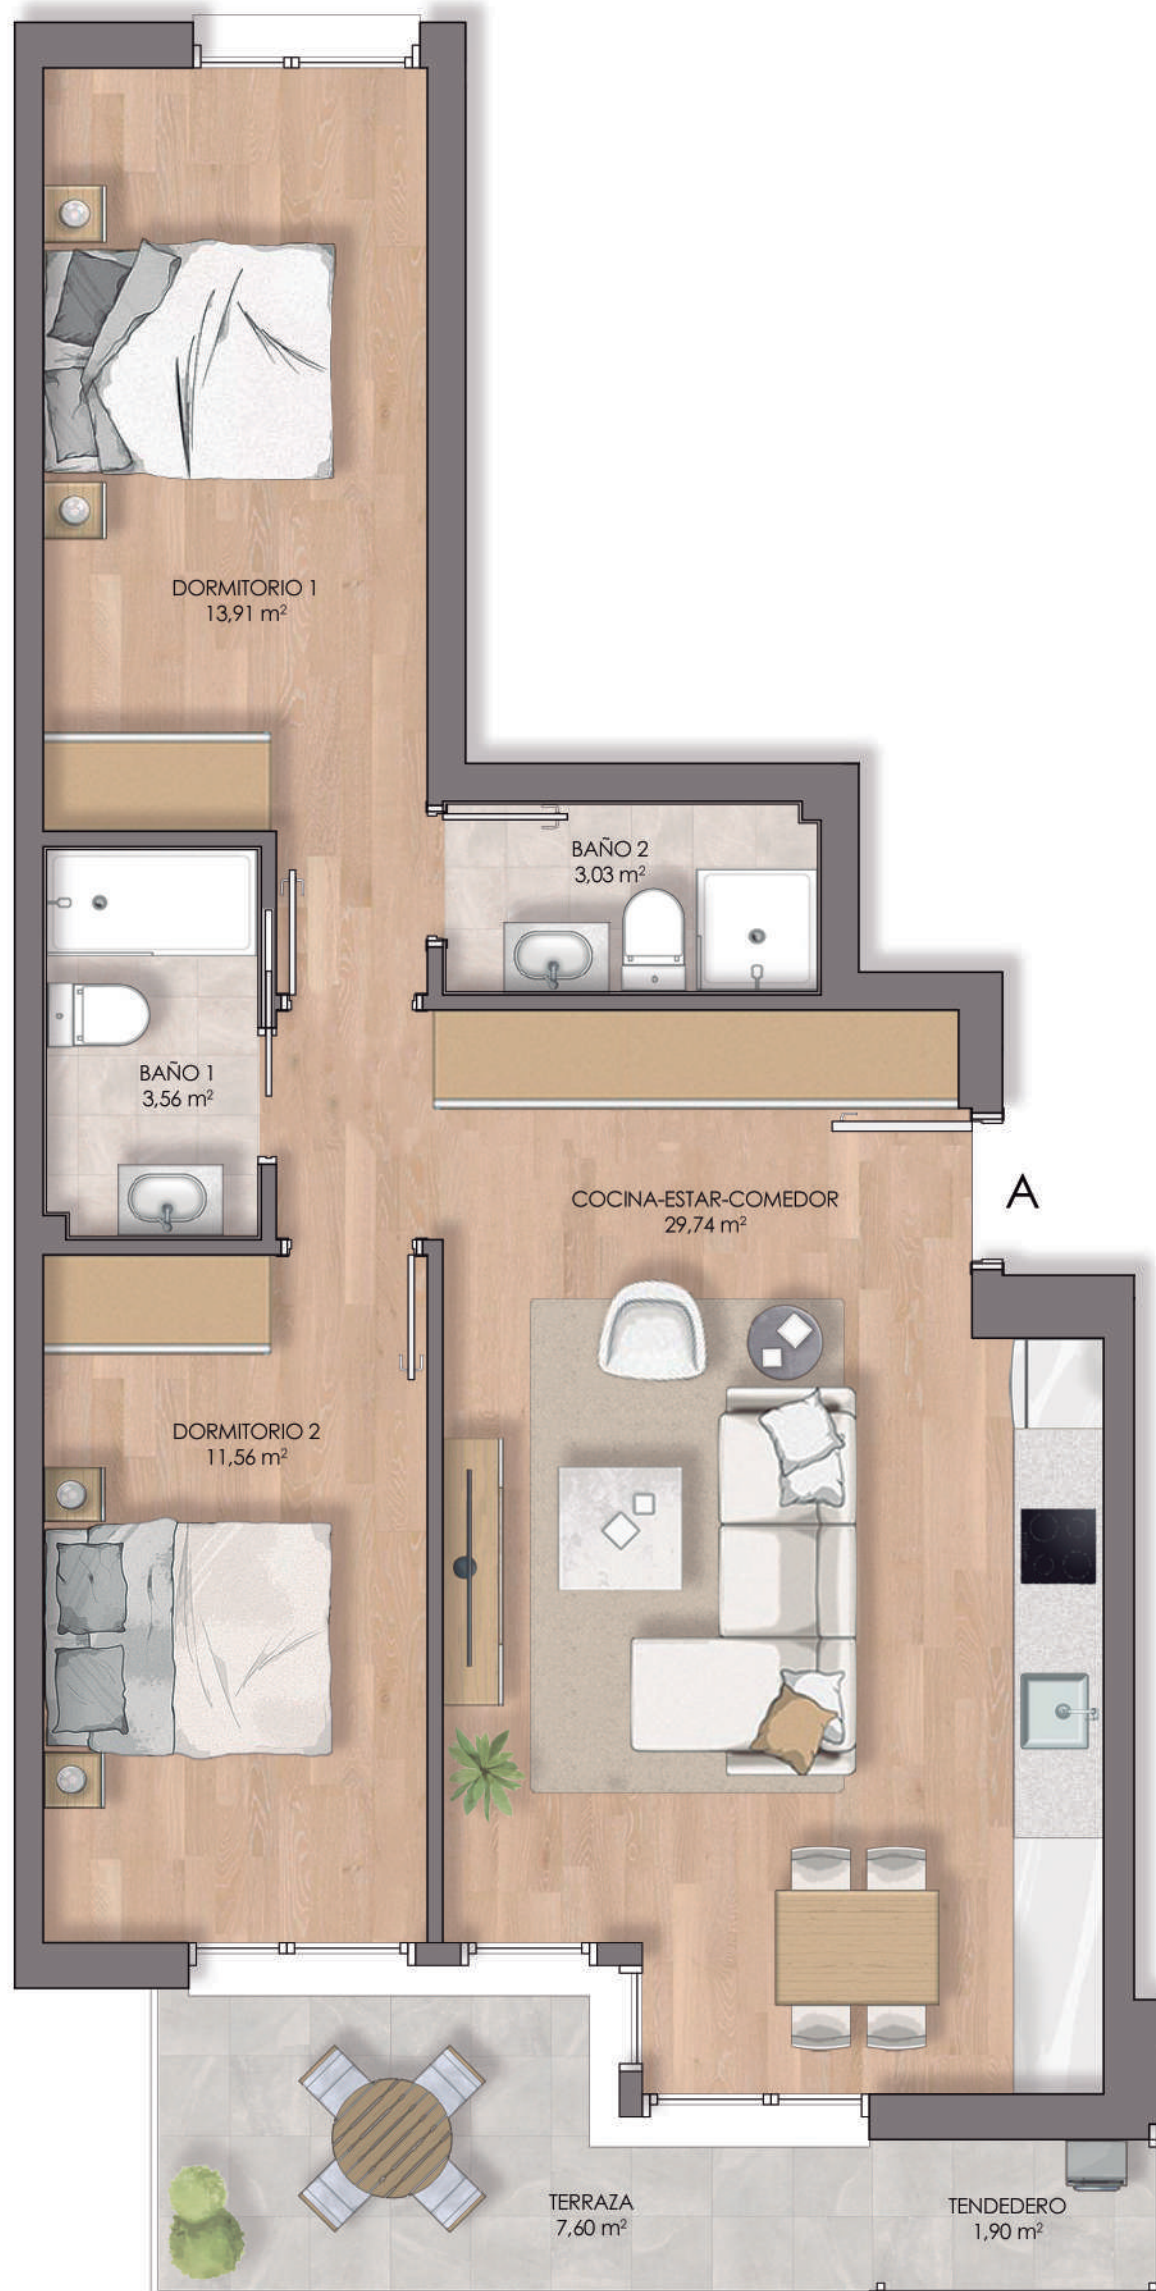

# LAZKAO

PR4. ITURGAITZAGA  
1º - A

COCINA-ESTAR-COMEDOR	29,74
DORMITORIO 1	13,91
DORMITORIO 2	11,56
BAÑO 1	3,56
BAÑO 2	3,03
<b>SUP. UTIL INTERIOR</b>	<b>61,80</b>
TENEDERO	1,90
TERRAZA	7,60
<b>SUP. EXTERIOR</b>	<b>9,50 (1/2)</b>
<b>SUP. UTIL TOTAL</b>	<b>66,55 m<sup>2</sup></b>

Escala:  
1/50 (A3)

\*DOCUMENTO PROVISIONAL sujeto a aprobaciones administrativas y licencia de construcción. Puede ser modificado por razones técnicas, jurídicas y comerciales. El amueblamiento de la vivienda es orientativo y no tiene carácter contractual.