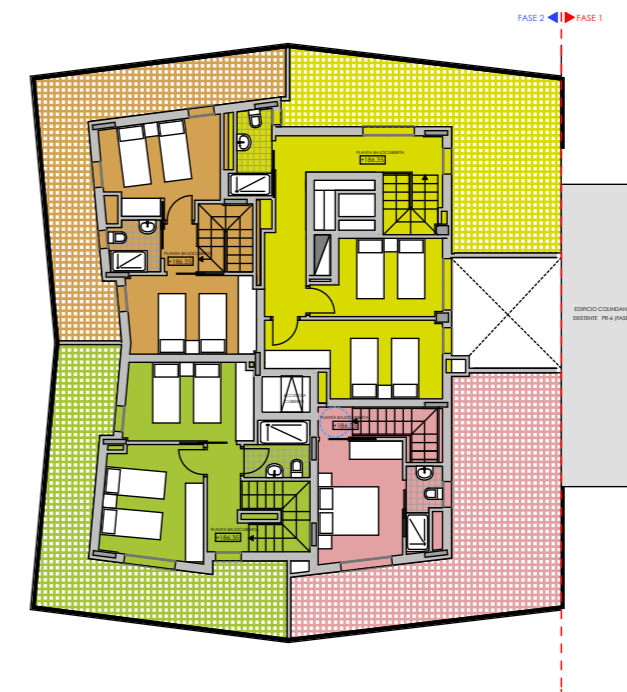

# PORTAL 11 - BAJOCUBIERTA C (duplex)

ESCALA=1/100

SUPERFICIES m2			
PORTAL 11			
VIVIENDA C (duplex)	SUP. CONS. APROXIMADAS	SUP. TERRAZA	SUP. TENEDERO
PLANTA SEXTA	58,47m2	18,72m2	2,71m2
PLANTA BAJOC.	39,53m2	26,07m2	
<b>TOTAL</b>	<b>98,00m2</b>	<b>44,79m2</b>	<b>2,71m2</b>

# ITURRIALDEA KALEA N° 11 - LAZKAO

El mobiliario reflejado en los planos es una simulación  
Plano abierto a modificaciones