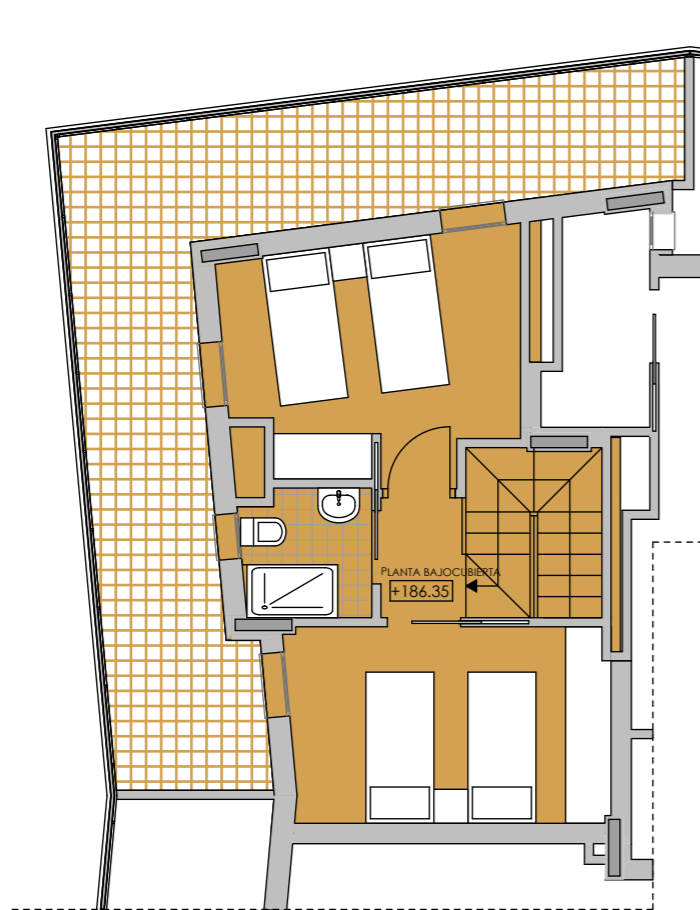

# PORTAL 11 - BAJOCUBIERTA C (duplex)

ESCALA=1/100

SUPERFICIES m2			
PORTAL 11			
VIVIENDA C (duplex)	SUP. CONS. APROXIMADAS	SUP. TERRAZA	SUP. TENEDERO
PLANTA SEXTA	58,47m2	18,72m2	2,71m2
PLANTA BAJOC.	39,53m2	26,07m2	
<b>TOTAL</b>	<b>98,00m2</b>	<b>44,79m2</b>	<b>2,71m2</b>

# ITURRIALDEA KALEA N° 11 - LAZKAO

El mobiliario reflejado en los planos es una simulación  
Plano abierto a modificaciones