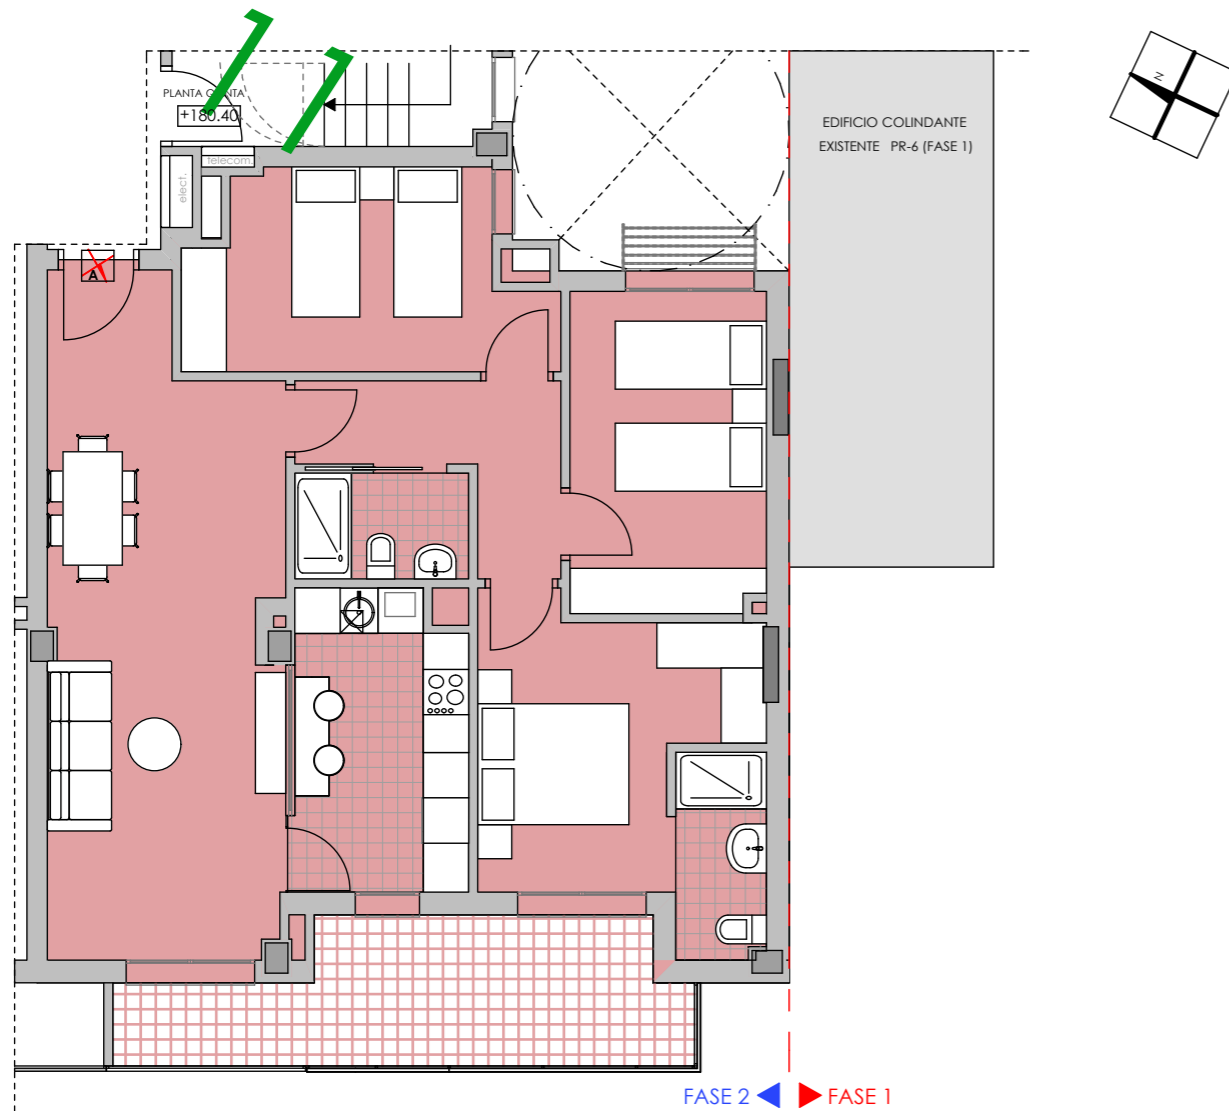

PORTAL 11 - 5º A

ITURRIALDEA KALEA N° 11 - LAZKAO

ESCALA=1/100

SUPERFICIES m2	
PLANTA QUINTA	
PORTAL 11	
VIVIENDA A	
SUP. CONS. APROXIMADAS	96,00m2
SUP. TERRAZA	12,57m2
SUP. PATIO/TENDED.	

El mobiliario reflejado en los planos es una simulación
Plano abierto a modificaciones