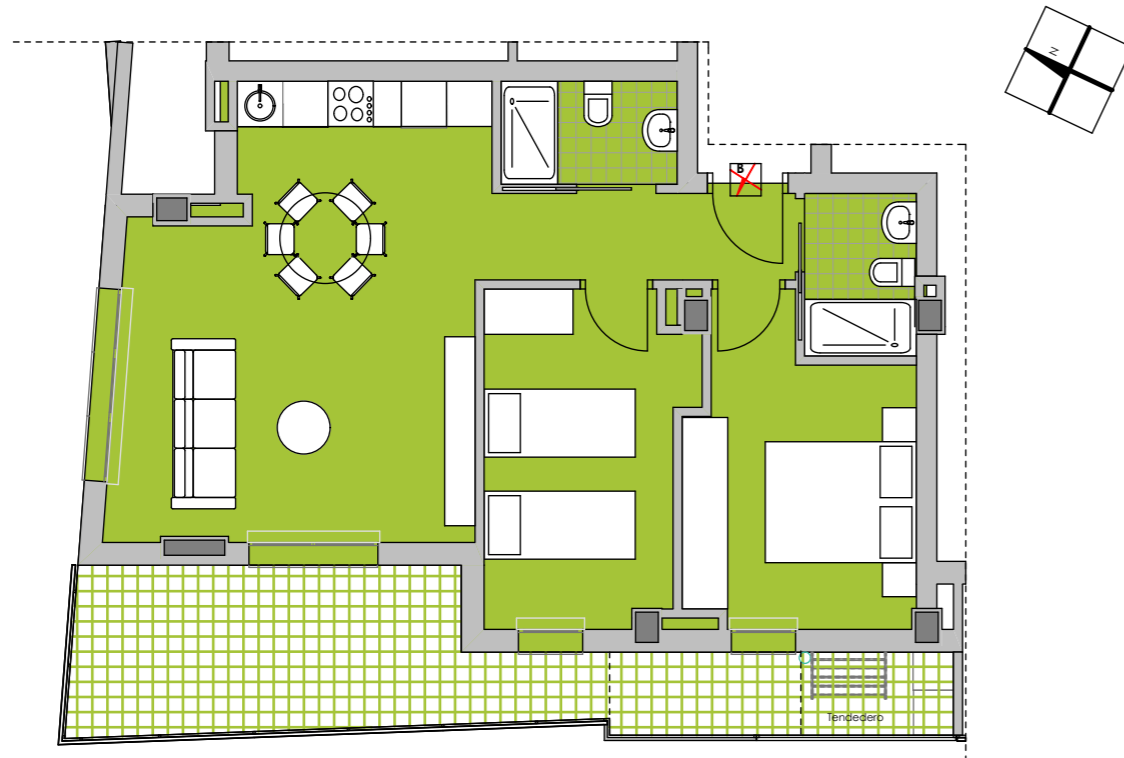

# PORTAL 11 - 4º B

ESCALA=1/100

SUPERFICIES m2	
PLANTA CUARTA	
PORTAL 11	
VIVIENDA B	
SUP. CONS. APROXIMADAS	71,58m2
SUP. TERRAZA	15,91m2
SUP. TENEDERO	2,29m2

El mobiliario reflejado en los planos es una simulación  
Plano abierto a modificaciones

# ITURRIALDEA KALEA N° 11 - LAZKAO