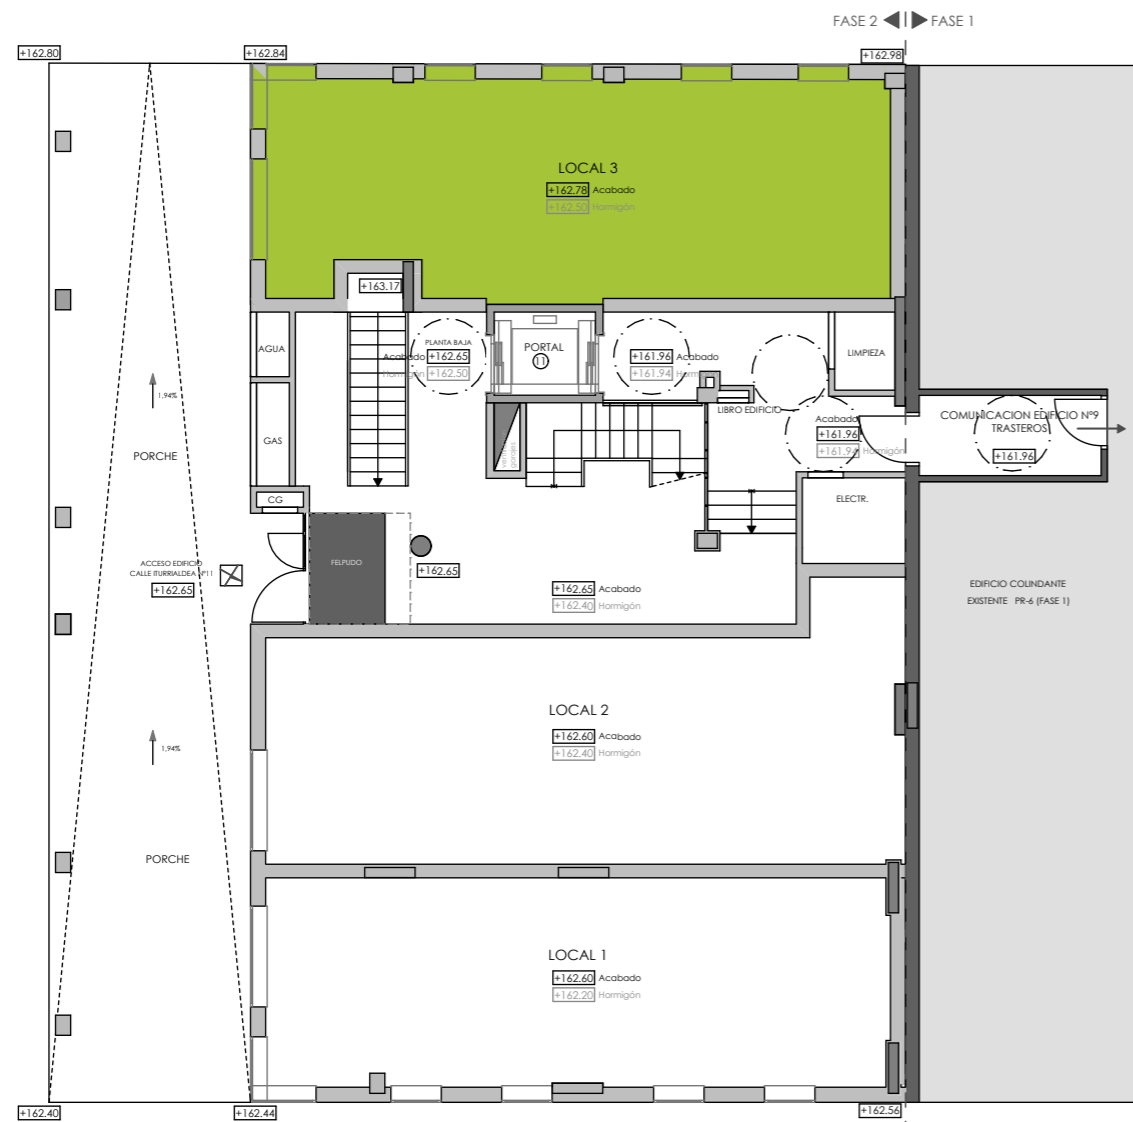

PORTAL 11 - LOCAL 3

ESCALA=1/150

SUPERFICIES m2	
PLANTA BAJA	
PORTAL 11	
	SUP. CONS. APROXIMADAS
LOCAL 1	59,67m2
LOCAL 2	64,53m2
LOCAL 3	61,12m2

ITURRIALDEA KALEA Nº 11 - LAZKAO