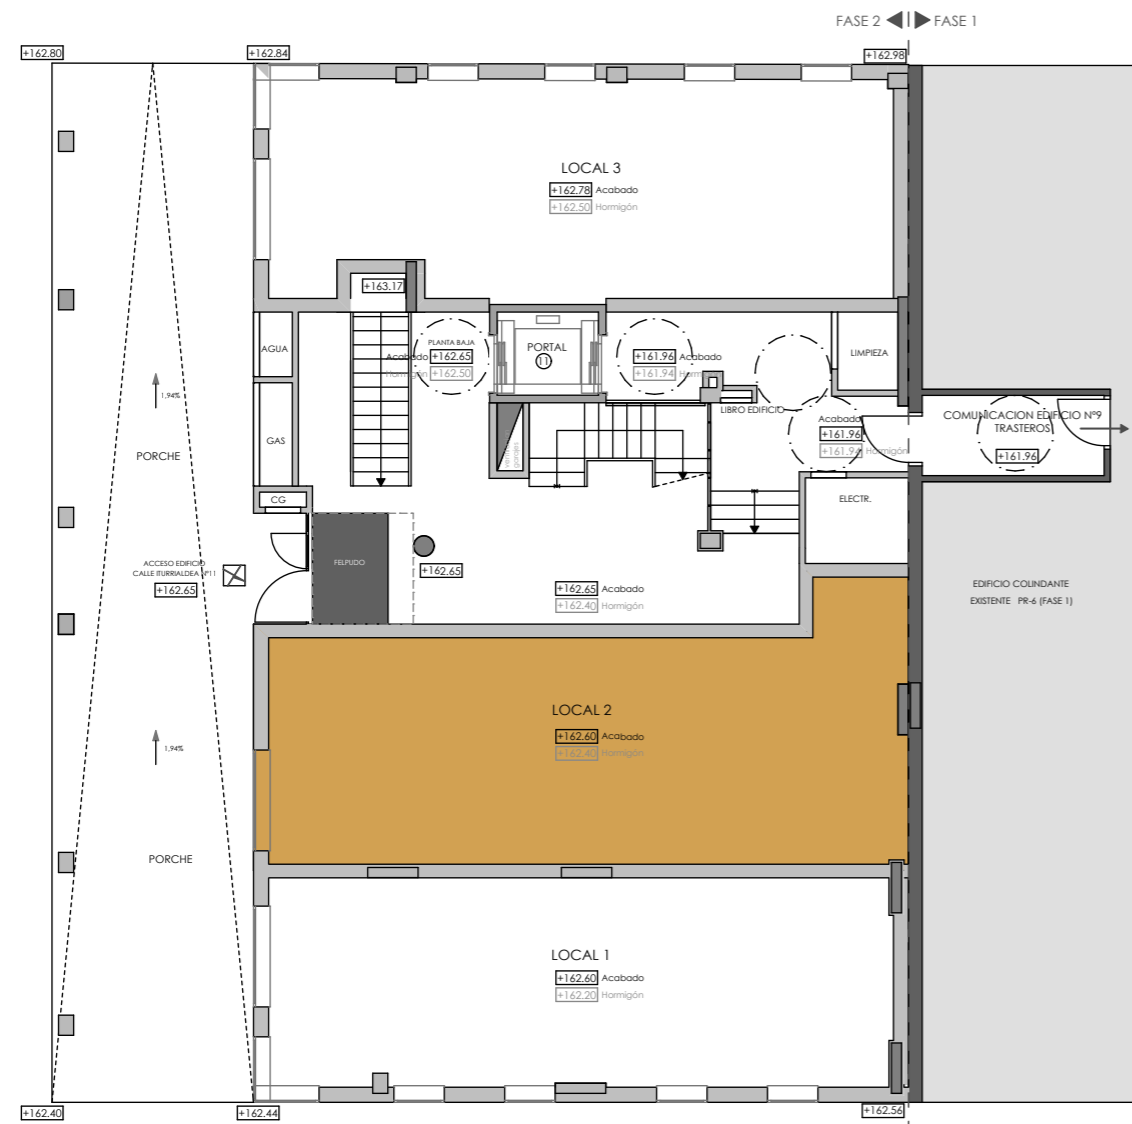

PORTAL 11 - LOCAL 2

ESCALA=1/150

SUPERFICIES m2	
PLANTA BAJA	
PORTAL 11	
	SUP. CONS. APROXIMADAS
LOCAL 1	59,67m2
LOCAL 2	64,53m2
LOCAL 3	61,12m2

ITURRIALDEA KALEA N° 11 - LAZKAO