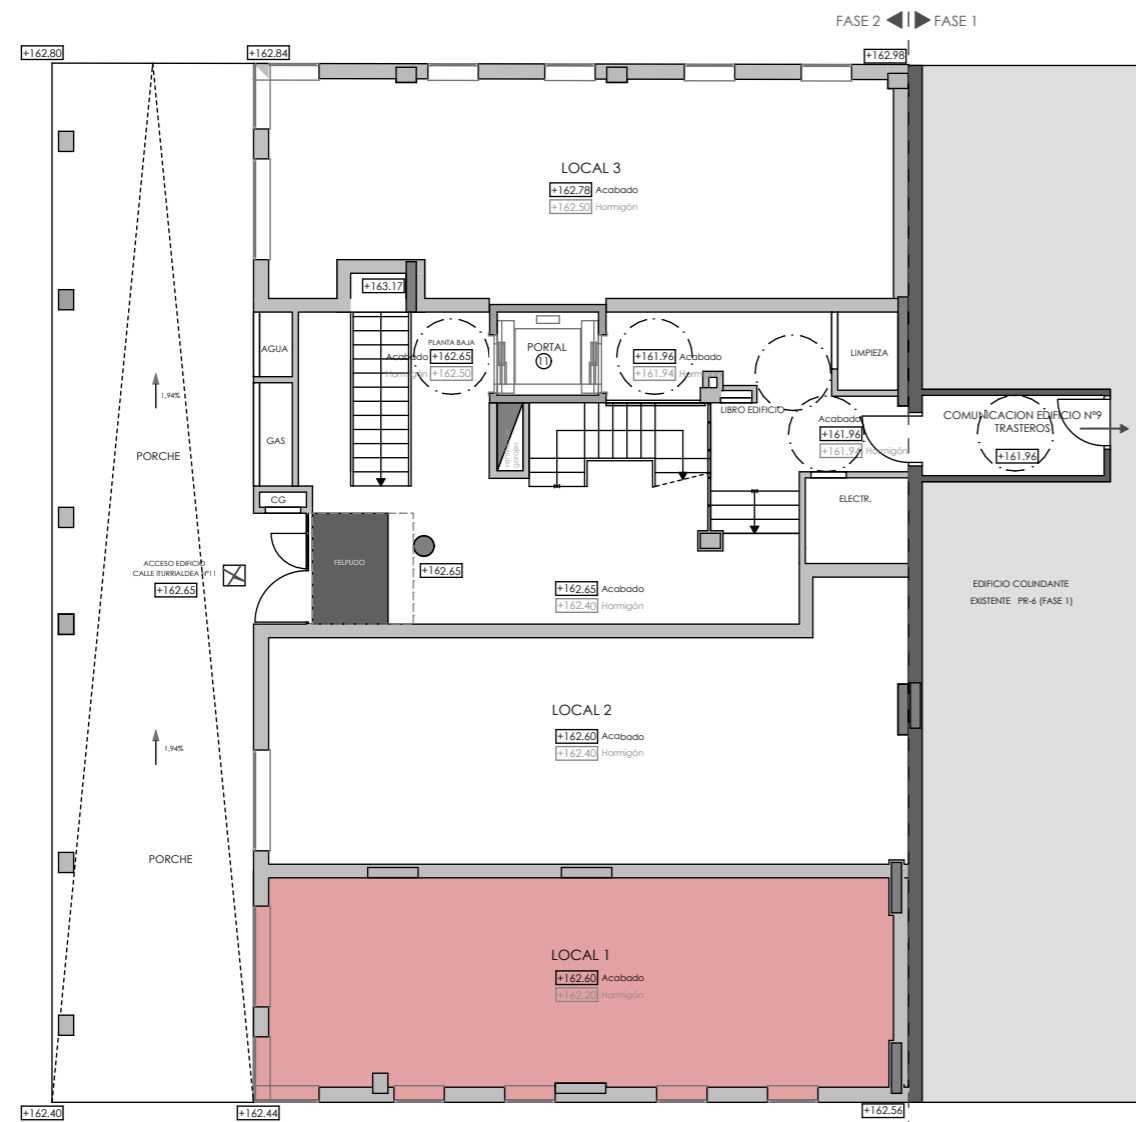

PORTAL 11 - LOCAL 1

ESCALA=1/150

| SUPERFICIES m2 | |
|----------------|------------------------|
| PLANTA BAJA | |
| PORTAL 11 | |
| | SUP. CONS. APROXIMADAS |
| LOCAL 1 | 59,67m2 |
| LOCAL 2 | 64,53m2 |
| LOCAL 3 | 61,12m2 |

ITURRIALDEA KALEA N° 11 - LAZKAO