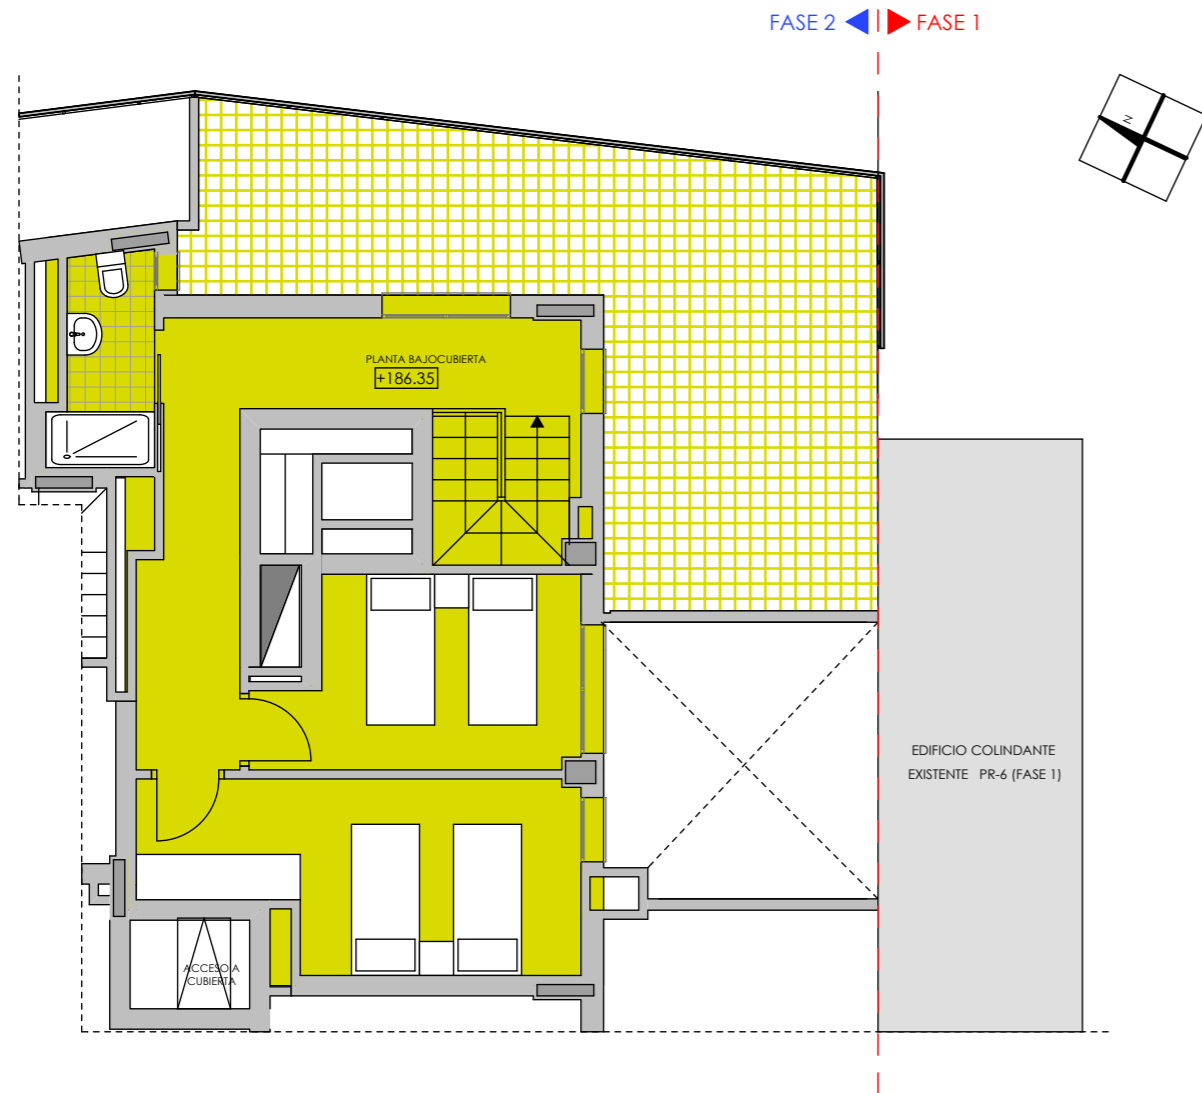

# PORTAL 11 - BAJOCUBIERTA D (duplex)

ESCALA=1/100

SUPERFICIES m2			
PORTAL 11			
VIVIENDA D (duplex)	SUP. CONS. APROXIMADAS	SUP. TERRAZA	SUP. TENEDERO
PLANTA SEXTA	55,91m2	22,32m2	2,36m2
PLANTA BAJOC.	54,62m2	34,79m2	
<b>TOTAL</b>	<b>110,53m2</b>	<b>57,11m2</b>	<b>2,36m2</b>

El mobiliario reflejado en los planos es una simulación  
Plano abierto a modificaciones