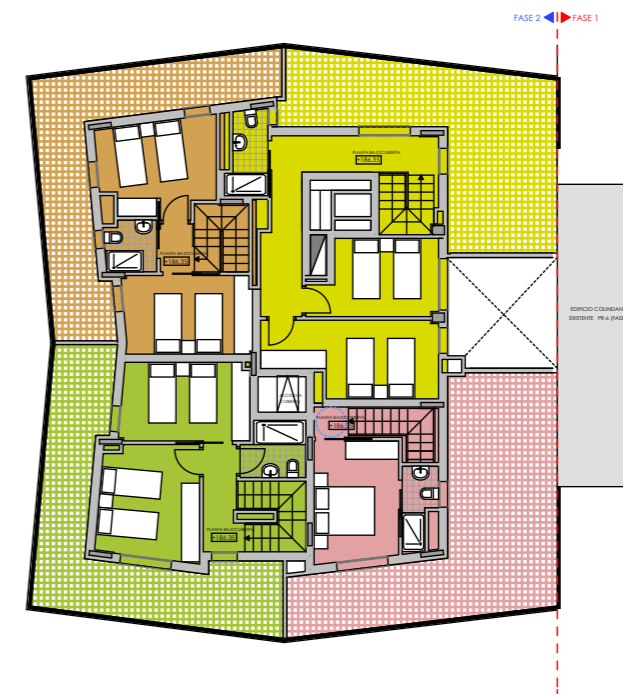

PORTAL 11 - BAJOCUBIERTA C (duplex)

ESCALA=1/100

SUPERFICIES m2			
PORTAL 11			
VIVIENDA C (duplex)	SUP. CONS. APROXIMADAS	SUP. TERRAZA	SUP. TENEDERO
PLANTA SEXTA	58,47m2	18,72m2	2,71m2
PLANTA BAJOC.	39,53m2	26,07m2	
TOTAL	98,00m2	44,79m2	2,71m2

ITURRIALDEA KALEA N° 11 - LAZKAO

El mobiliario reflejado en los planos es una simulación
Plano abierto a modificaciones