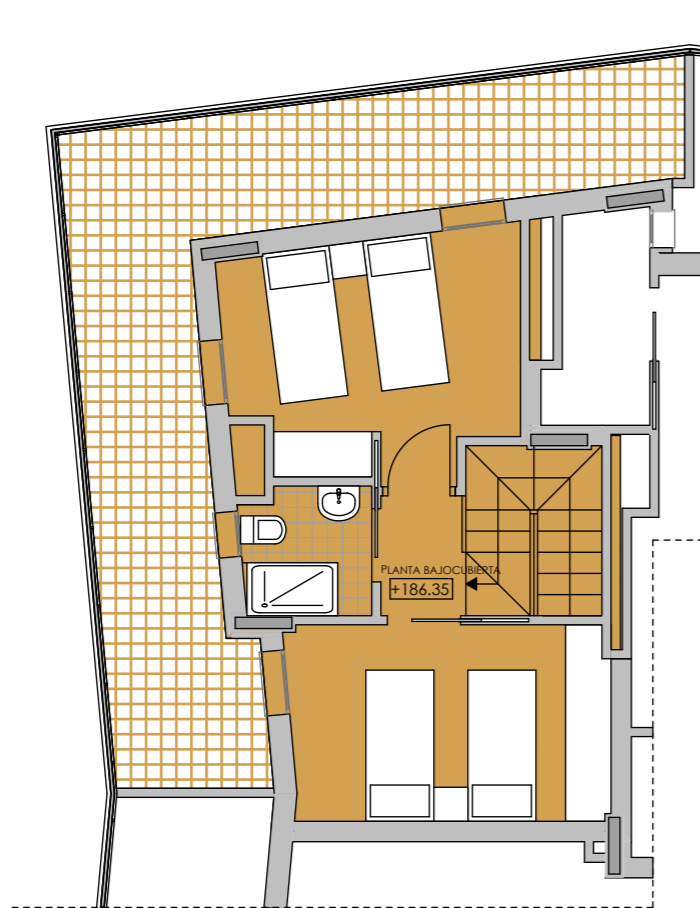

PORTAL 11 - BAJOCUBIERTA C (duplex)

ESCALA=1/100

SUPERFICIES m2			
PORTAL 11			
VIVIENDA C (duplex)	SUP. CONS. APROXIMADAS	SUP. TERRAZA	SUP. TENEDERO
PLANTA SEXTA	58,47m2	18,72m2	2,71m2
PLANTA BAJOC.	39,53m2	26,07m2	
TOTAL	98,00m2	44,79m2	2,71m2

ITURRIALDEA KALEA N° 11 - LAZKAO

El mobiliario reflejado en los planos es una simulación
Plano abierto a modificaciones