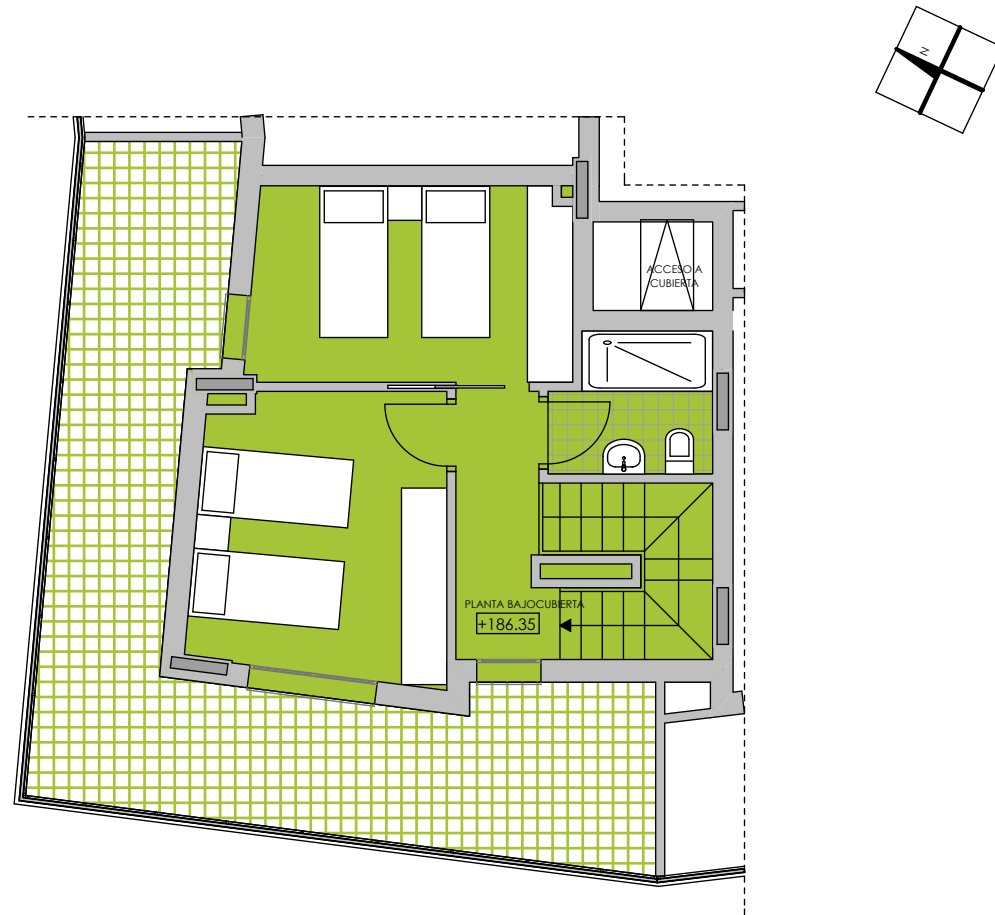

PORTAL 11 - BAJOCUBIERTA B (duplex)

ITURRIALDEA KALEA N° 11 - LAZKAO

ESCALA=1/100

SUPERFICIES m2			
PORTAL 11			
VIVIENDA B (duplex)	SUP. CONS. APROXIMADAS	SUP. TERRAZA	SUP. TENEDERO
PLANTA SEXTA	59,09m2	22,78m2	3,17m2
PLANTA BAJOC.	44,07m2	29,37m2	
TOTAL	103,16m2	53,15m2	3,17m2

El mobiliario reflejado en los planos es una simulación
Plano abierto a modificaciones