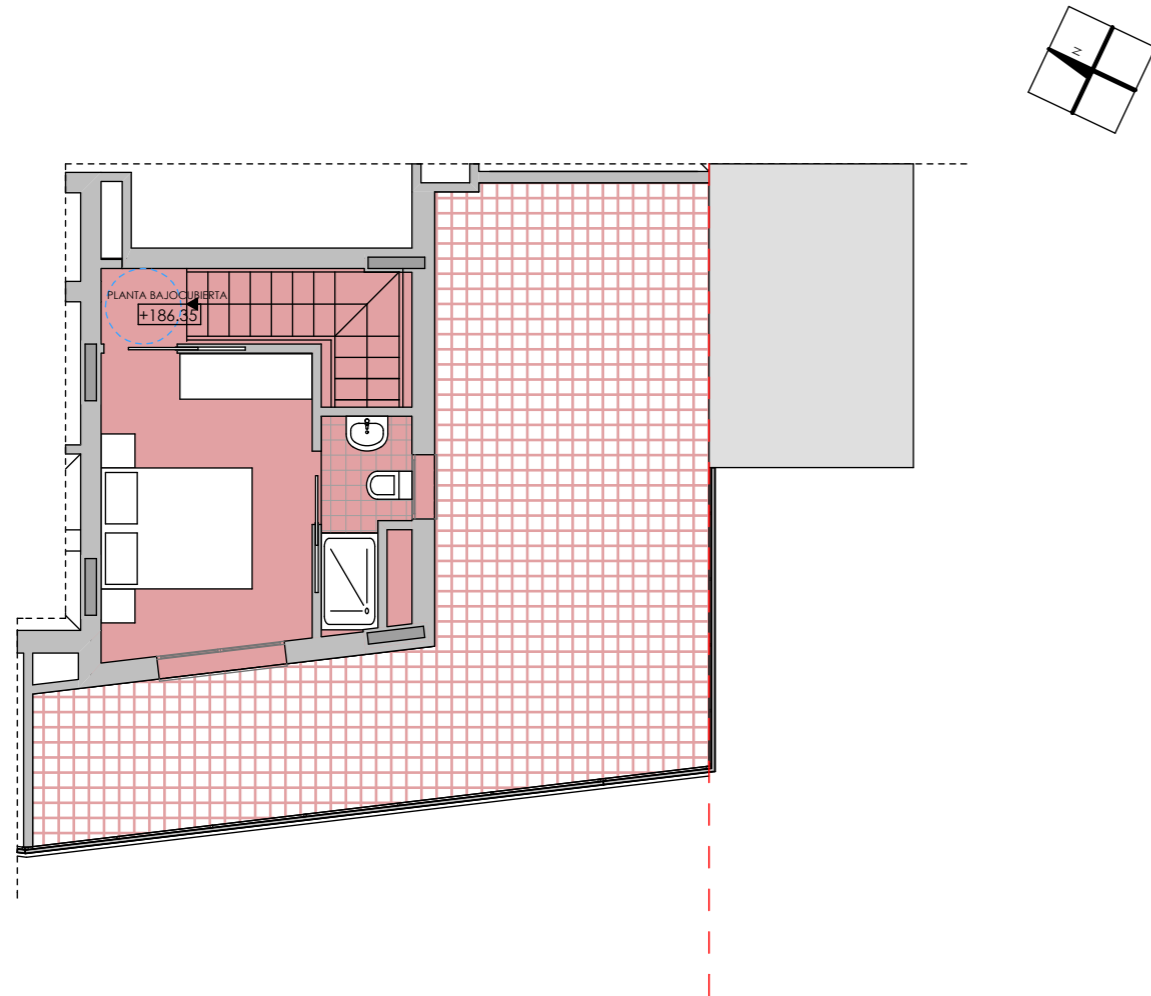

# PORTAL 11 - BAJOCUBIERTA A (duplex)

ESCALA=1/100

| SUPERFICIES m2      |                        |                |               |
|---------------------|------------------------|----------------|---------------|
| PORTAL 11           |                        |                |               |
| VIVIENDA A (duplex) | SUP. CONS. APROXIMADAS | SUP. TERRAZA   | SUP. TENEDERO |
| PLANTA SEXTA        | 71,64m2                | 19,04m2        |               |
| PLANTA BAJOC.       | 24,19m2                | 40,10m2        |               |
| <b>TOTAL</b>        | <b>95,83m2</b>         | <b>59,14m2</b> |               |

El mobiliario reflejado en los planos es una simulación  
Plano abierto a modificaciones