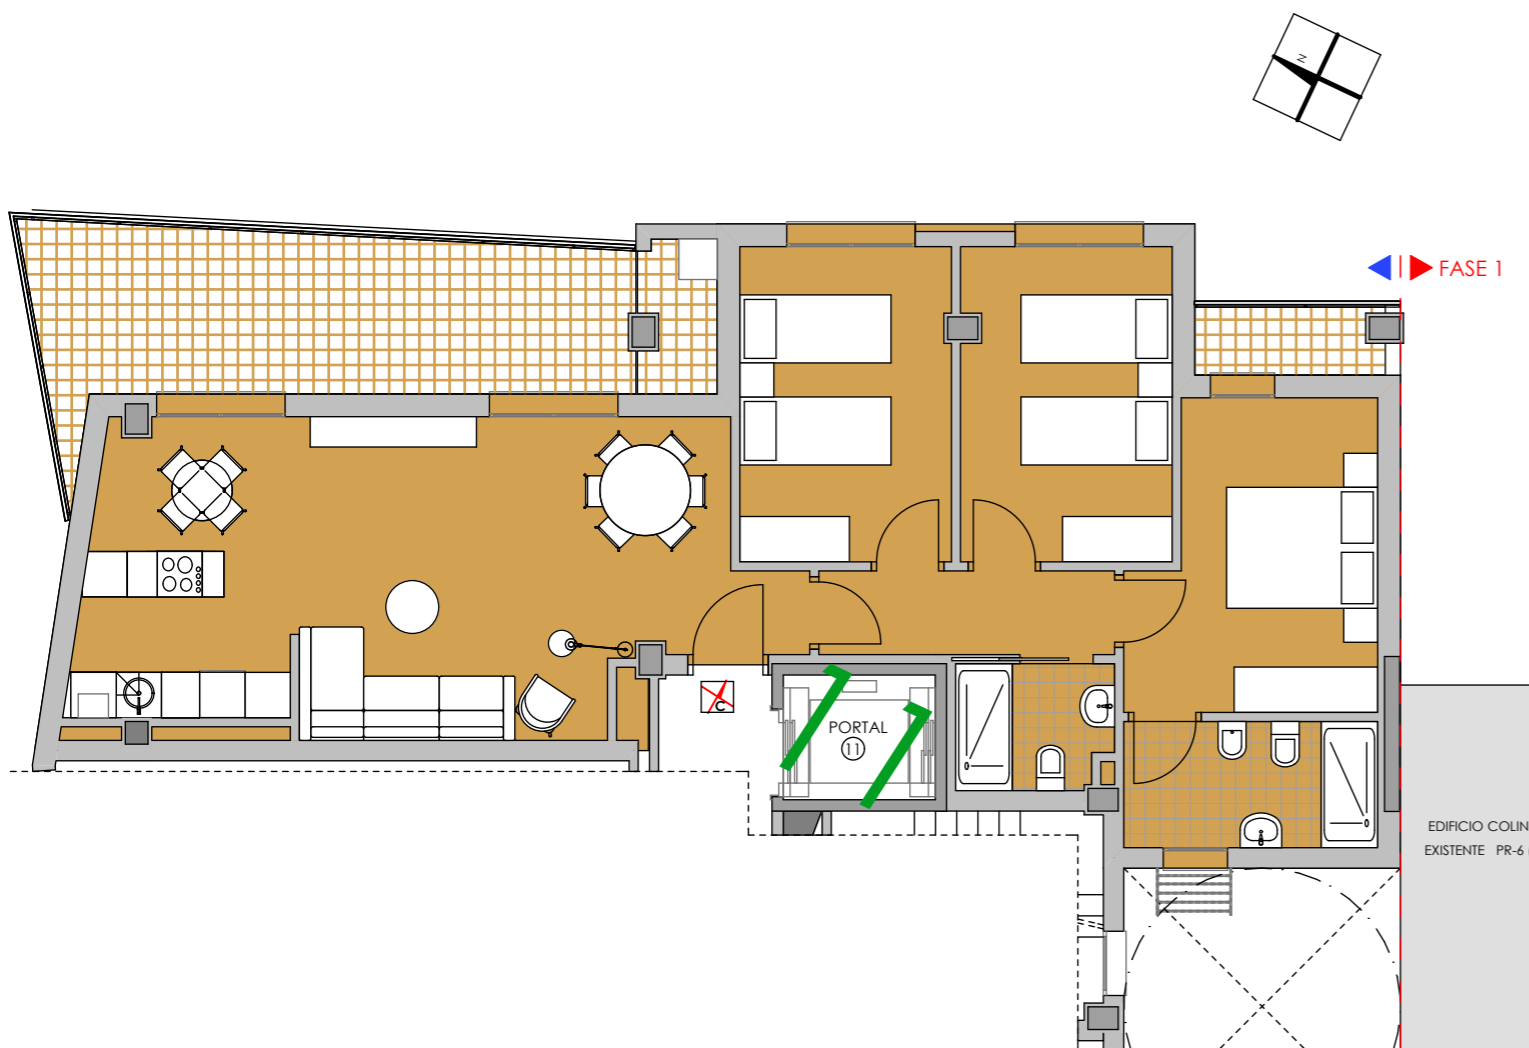

PORTAL 11 - 5°C

ITURRIALDEA KALEA N° 11 - LAZKAO

ESCALA=1/100

SUPERFICIES m2	
PLANTA QUINTA	
PORTAL 11	
	VIVIENDA C
SUP. CONS. APROXIMADAS	101,36m2
SUP. TERRAZA	19,66m2
SUP. TENEDERO	2,30m2

El mobiliario reflejado en los planos es una simulación
Plano abierto a modificaciones