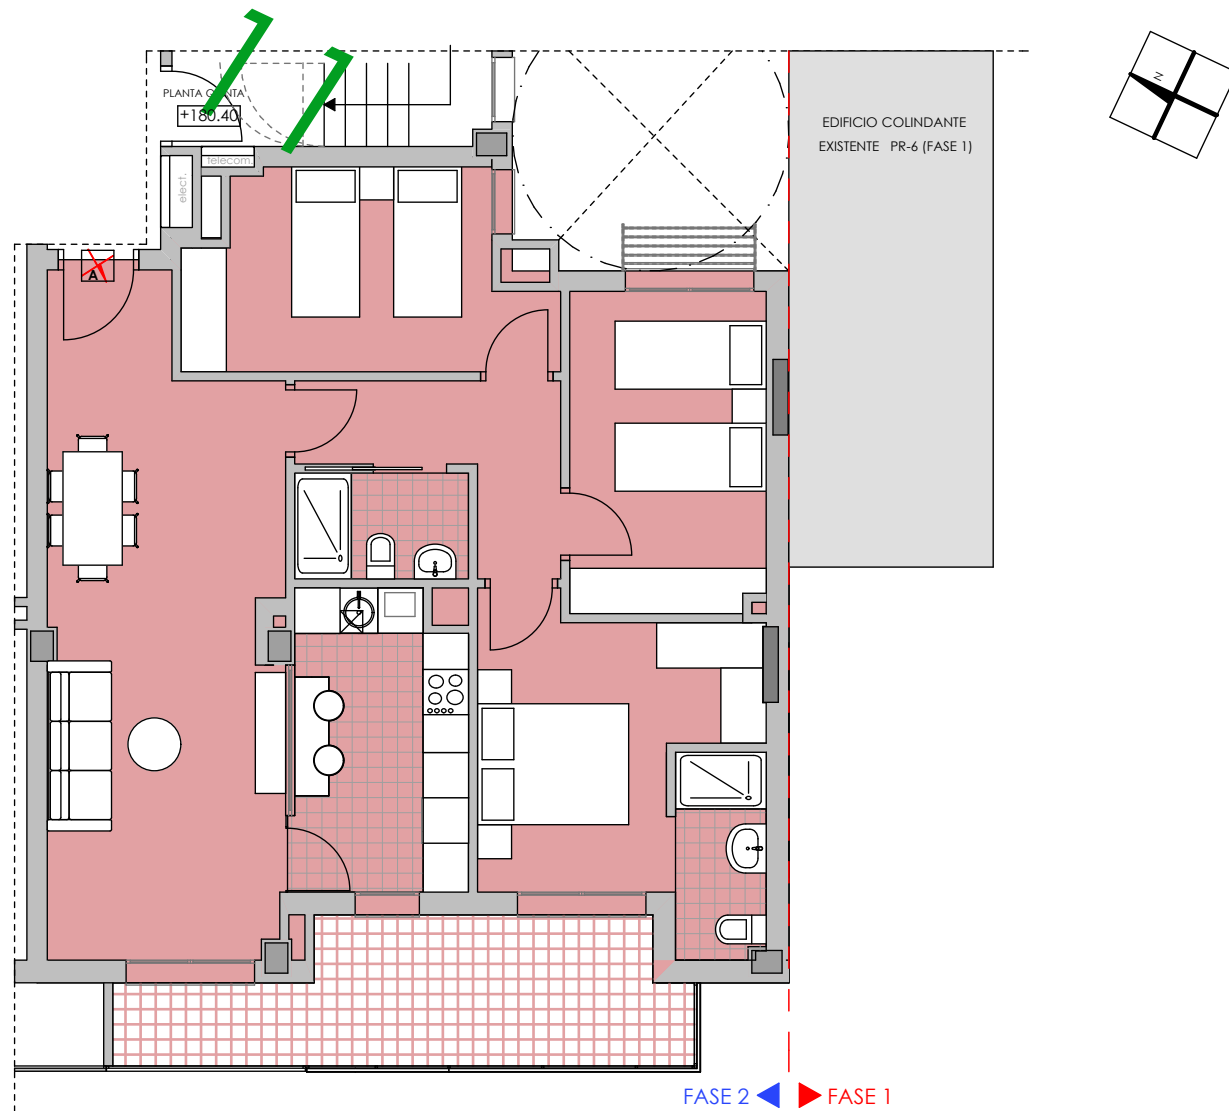

PORTAL 11 - 5º A

ITURRIALDEA KALEA N° 11 - LAZKAO

ESCALA=1/100

SUPERFICIES m2	
PLANTA QUINTA	
PORTAL 11	
VIVIENDA A	
SUP. CONS. APROXIMADAS	96,00m2
SUP. TERRAZA	12,57m2
SUP. PATIO/TENDED.	

El mobiliario reflejado en los planos es una simulación
Plano abierto a modificaciones