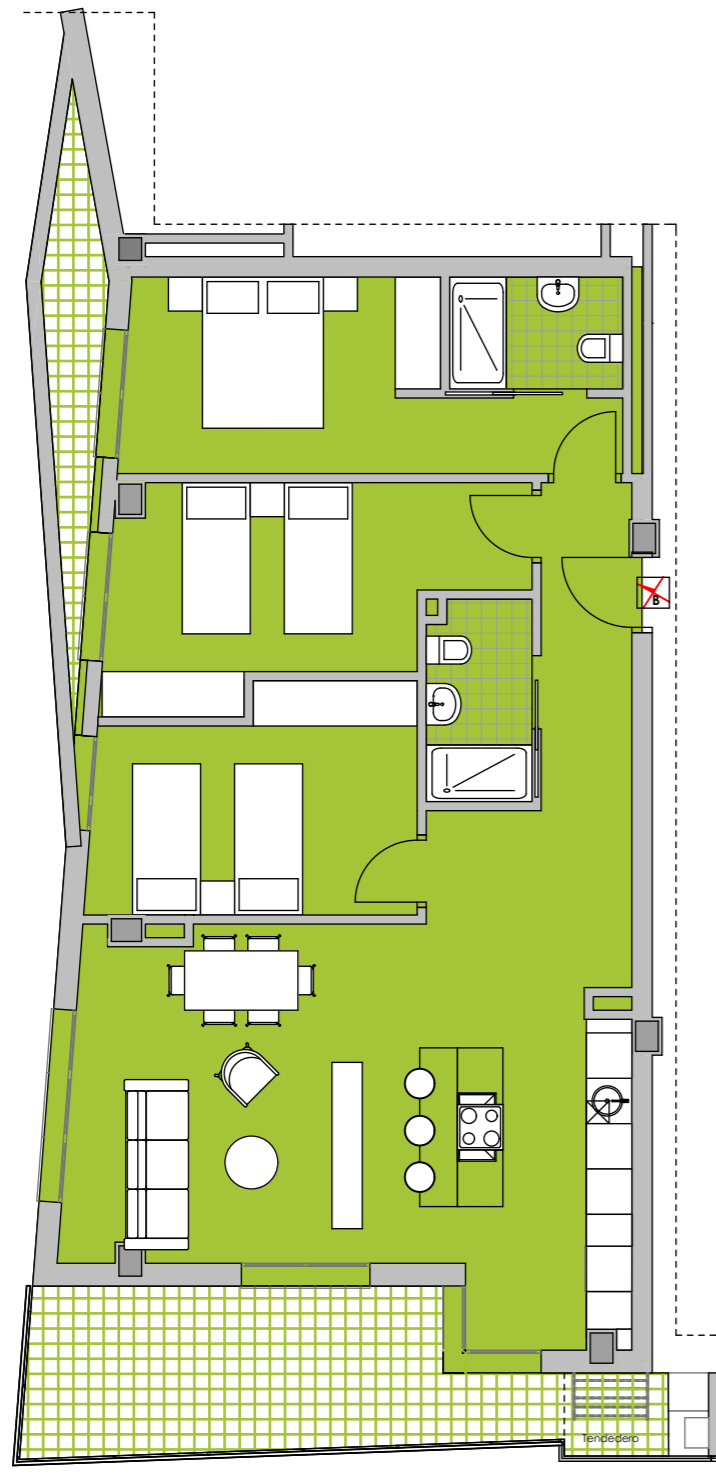

# PORTAL 11 - 4º B

ESCALA=1/100

SUPERFICIES m2	
PLANTA CUARTA	
PORTAL 11	
VIVIENDA B	
SUP. CONS. APROXIMADAS	104,82m2
SUP. TERRAZA	19,44m2
SUP. TENEDERO	2,17m2

El mobiliario reflejado en los planos es una simulación  
Plano abierto a modificaciones

# ITURRIALDEA KALEA N° 11 - LAZKAO