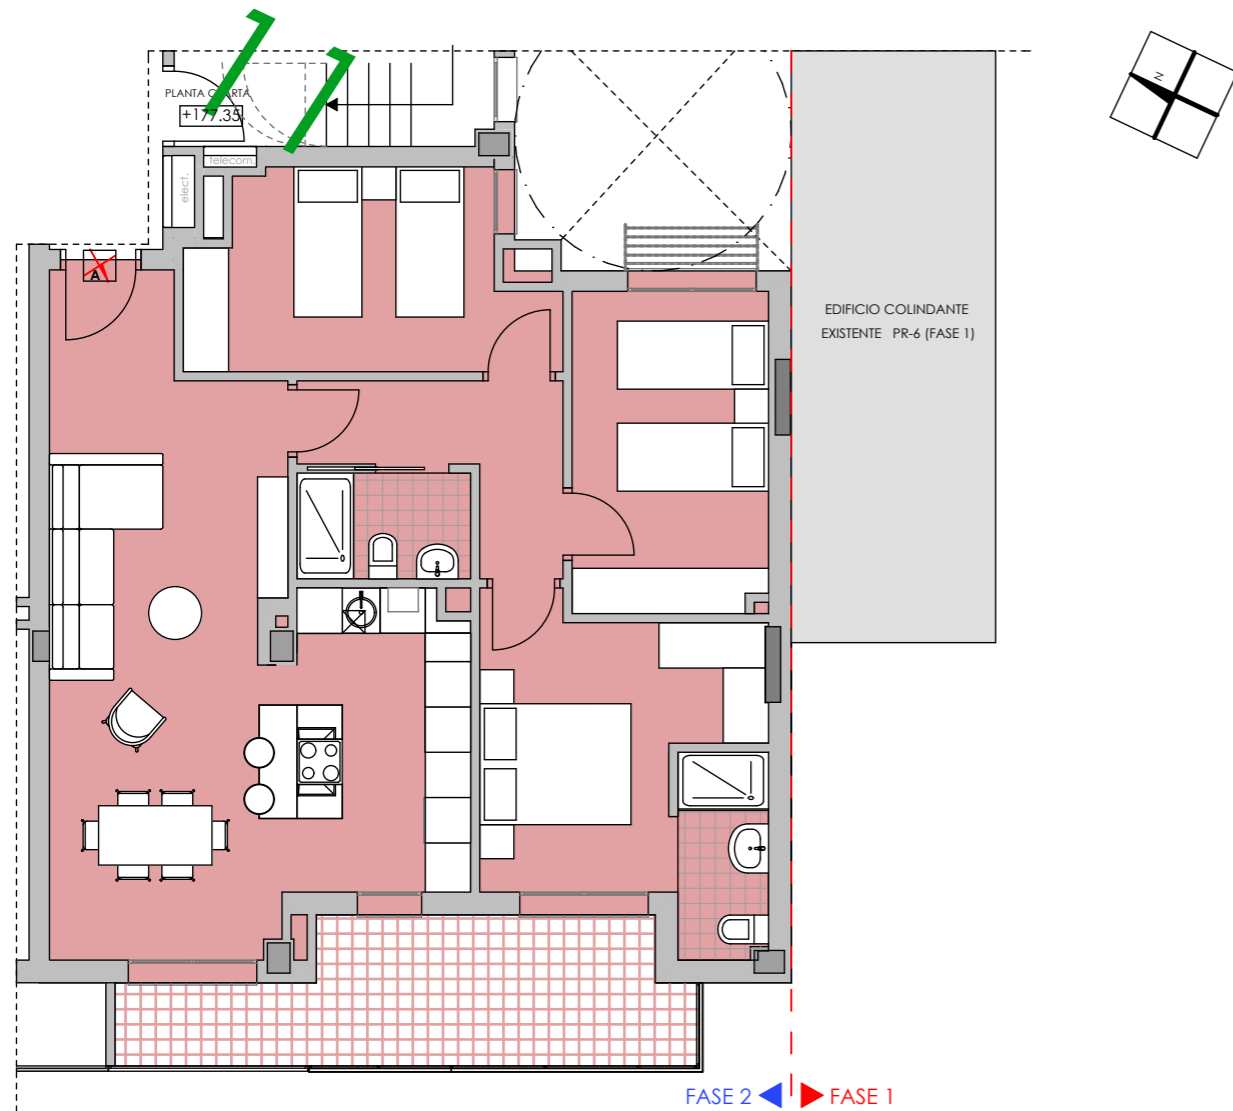

# PORTAL 11 - 4º A

ESCALA=1/100

SUPERFICIES m2	
PLANTA CUARTA	
PORTAL 11	
VIVIENDA A	
SUP. CONS. APROXIMADAS	96,00m2
SUP. TERRAZA	12,57m2
SUP. PATIO/TENDED.	

El mobiliario reflejado en los planos es una simulación  
Plano abierto a modificaciones

# ITURRIALDEA KALEA N° 11 - LAZKAO