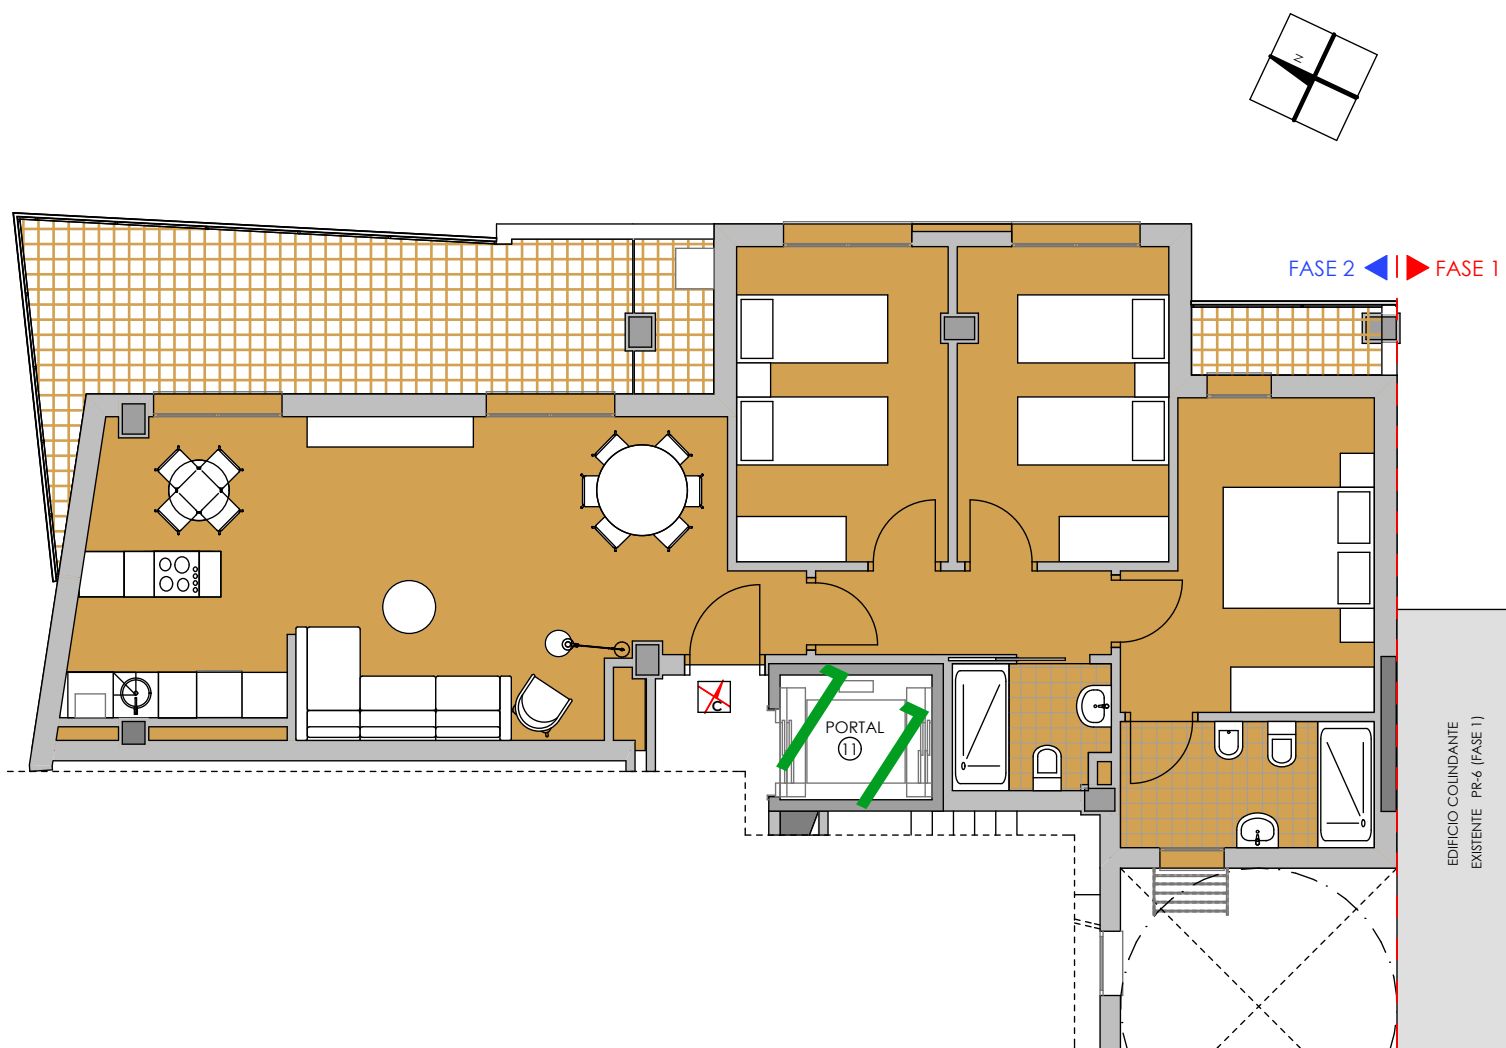

PORTAL 11 - 3º C

ITURRIALDEA KALEA N° 11 - LAZKAO

ESCALA=1/100

SUPERFICIES m2	
PLANTA TERCERA	
PORTAL 11	
VIVIENDA C	
SUP. CONS. APROXIMADAS	101,36m2
SUP. TERRAZA	20,54m2
SUP. TENEDERO	2,30m2

El mobiliario reflejado en los planos es una simulación
Plano abierto a modificaciones