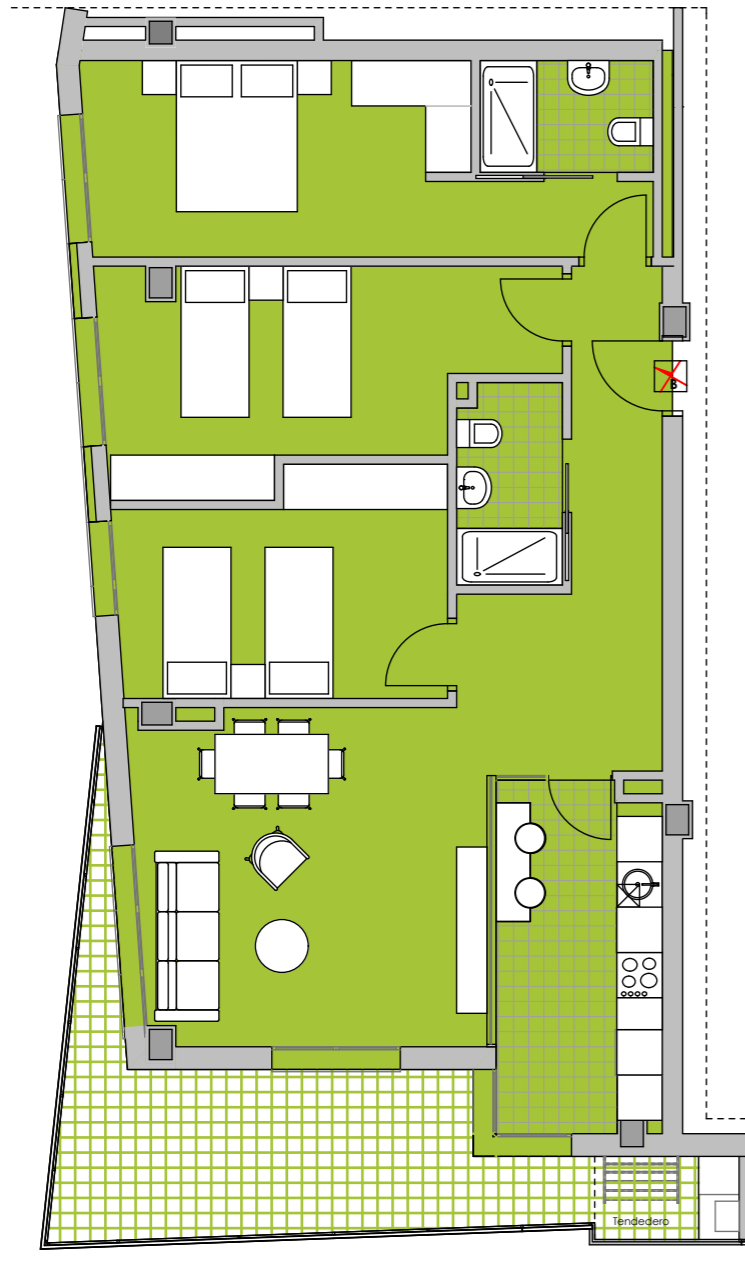

PORTAL 11 - 3º B

ESCALA=1/100

SUPERFICIES m2	
PLANTA TERCERA	
PORTAL 11	
	VIVIENDA B
SUP. CONS. APROXIMADAS	106,67m2
SUP. TERRAZA	15,42m2
SUP. TENEDERO	2,17m2

El mobiliario reflejado en los planos es una simulación
Plano abierto a modificaciones

ITURRIALDEA KALEA N° 11 - LAZKAO