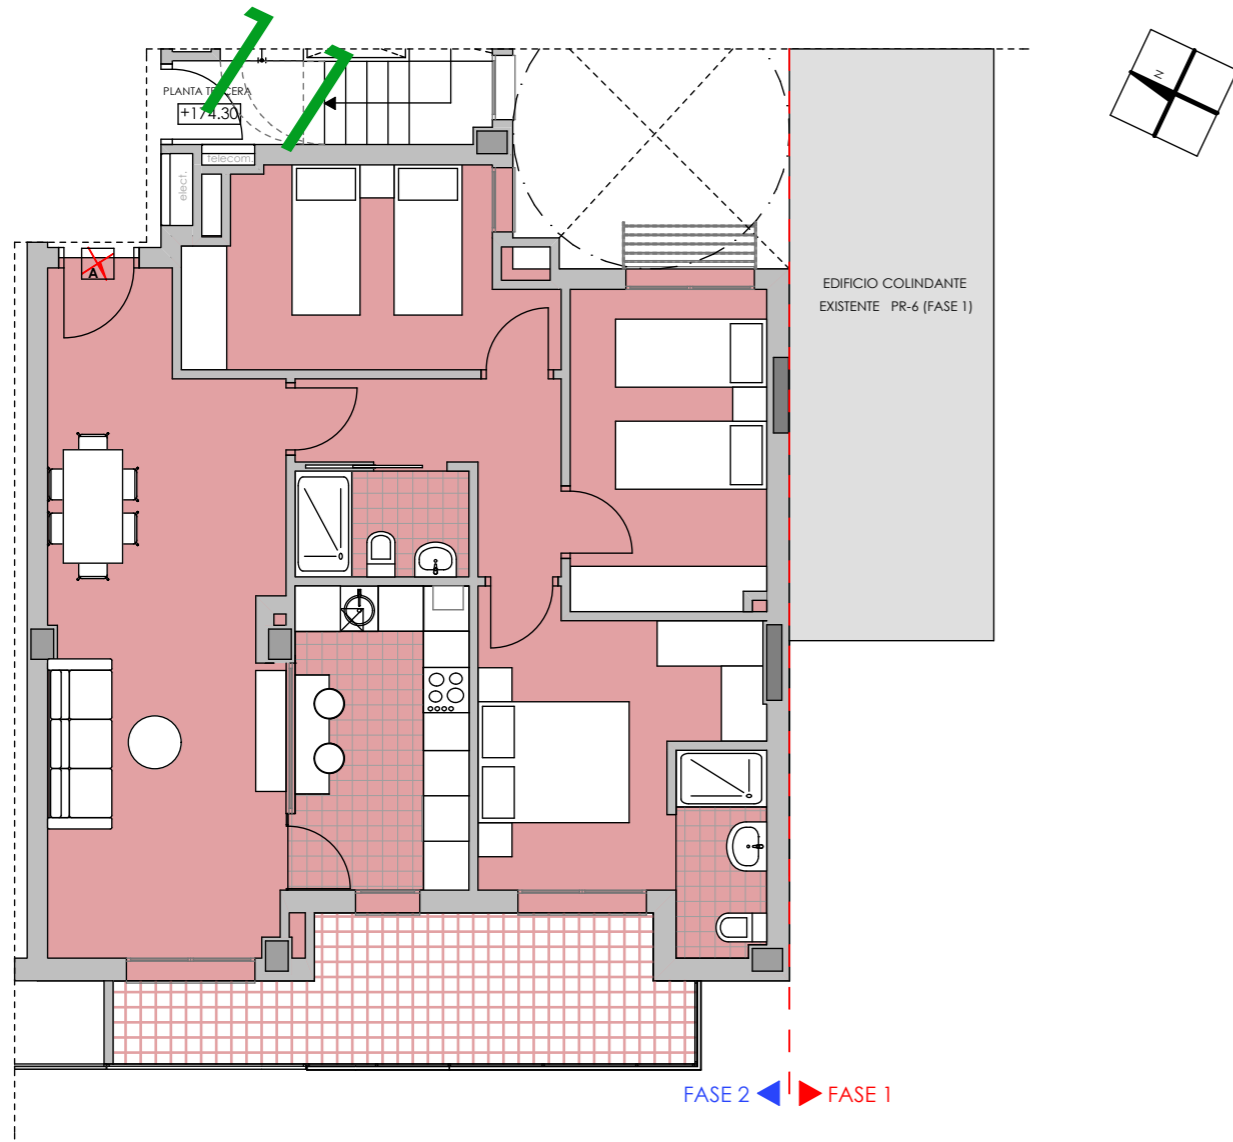

PORTAL 11 - 3º A

ESCALA=1/100

SUPERFICIES m2	
PLANTA TERCERA	
PORTAL 11	
VIVIENDA A	
SUP. CONS. APROXIMADAS	96,00m2
SUP. TERRAZA	12,57m2
SUP. PATIO/TENDED.	

El mobiliario reflejado en los planos es una simulación
Plano abierto a modificaciones

ITURRIALDEA KALEA N° 11 - LAZKAO