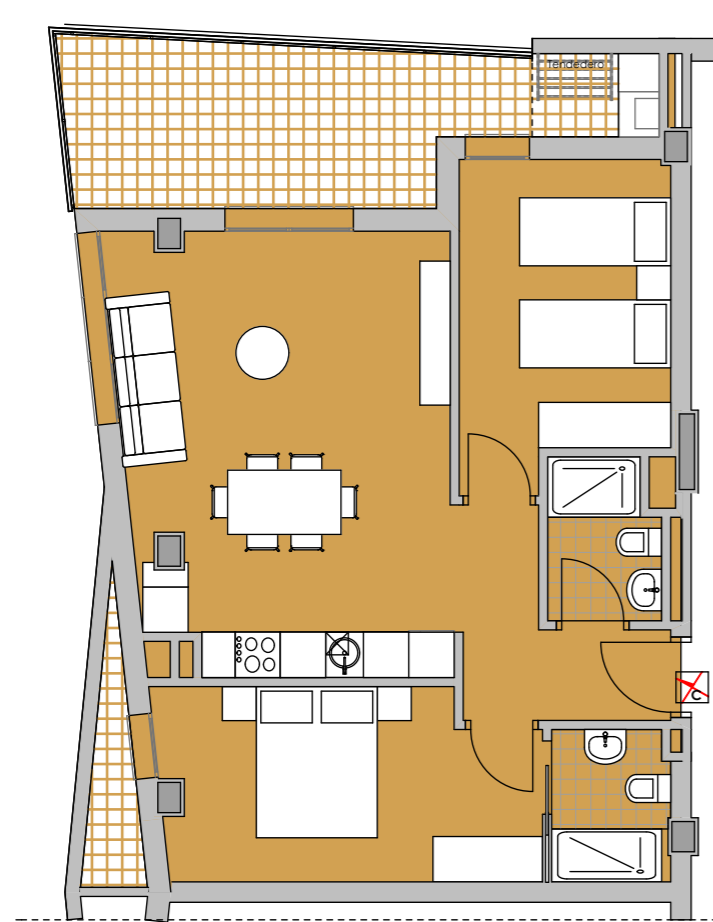

PORTAL 11 - 2º C

ESCALA=1/100

SUPERFICIES m2	
PLANTA SEGUNDA	
PORTAL 11	
VIVIENDA C	
SUP. CONS. APROXIMADAS	71,24m2
SUP. TERRAZA	15,03m2
SUP. TENEDERO	2,18m2

El mobiliario reflejado en los planos es una simulación
Plano abierto a modificaciones

ITURRIALDEA KALEA N° 11 - LAZKAO