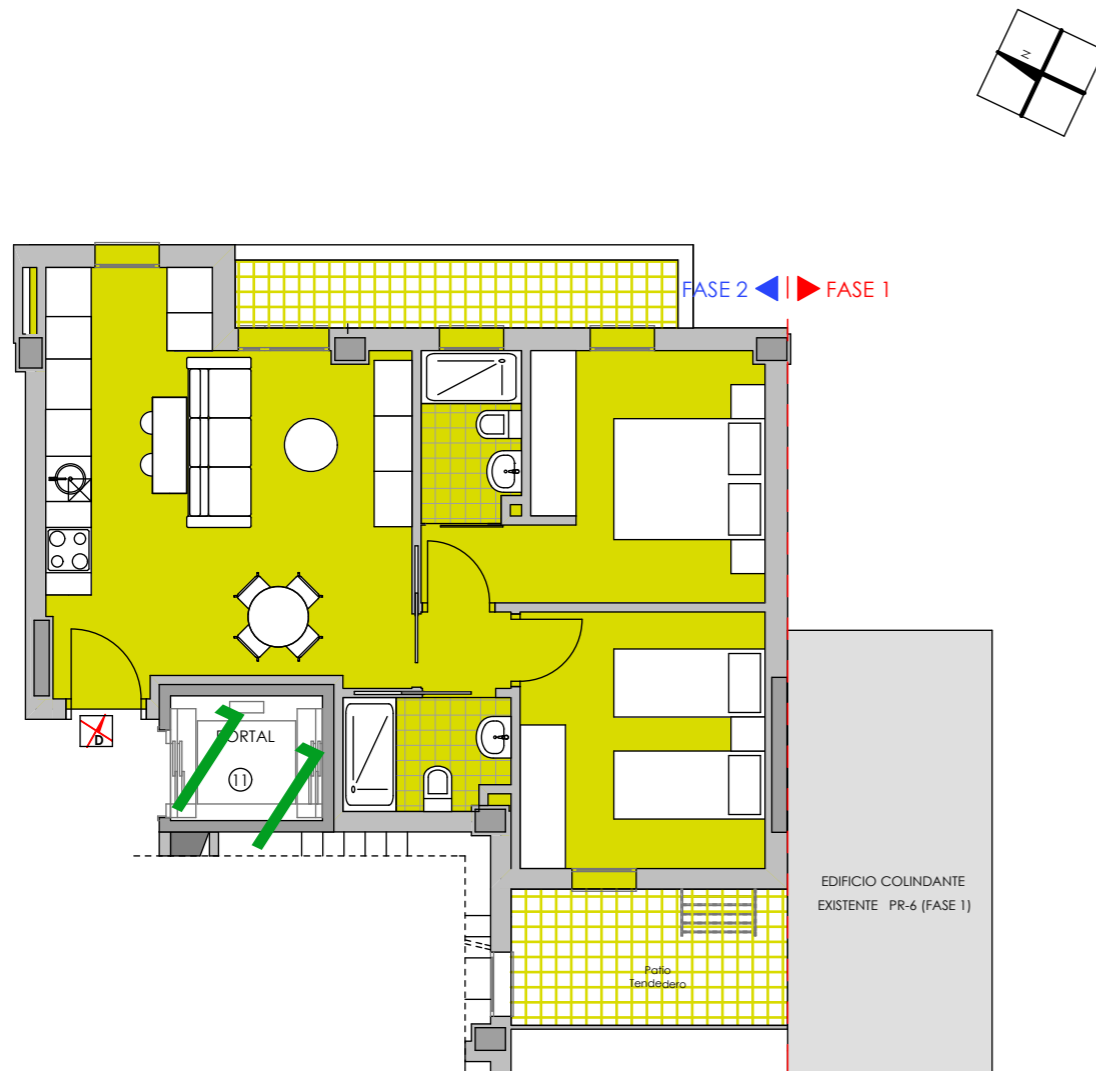

PORTAL 11 - 1ºD

ITURRIALDEA KALEA N° 11 - LAZKAO

ESCALA=1/100

SUPERFICIES m2	
PLANTA PRIMERA	
PORTAL 11	
VIVIENDA C	
SUP. CONS. APROXIMADAS	64,92m2
SUP. TERRAZA	6,67m2
SUP. TENDEDERO	6,56m2

El mobiliario reflejado en los planos es una simulación
Plano abierto a modificaciones