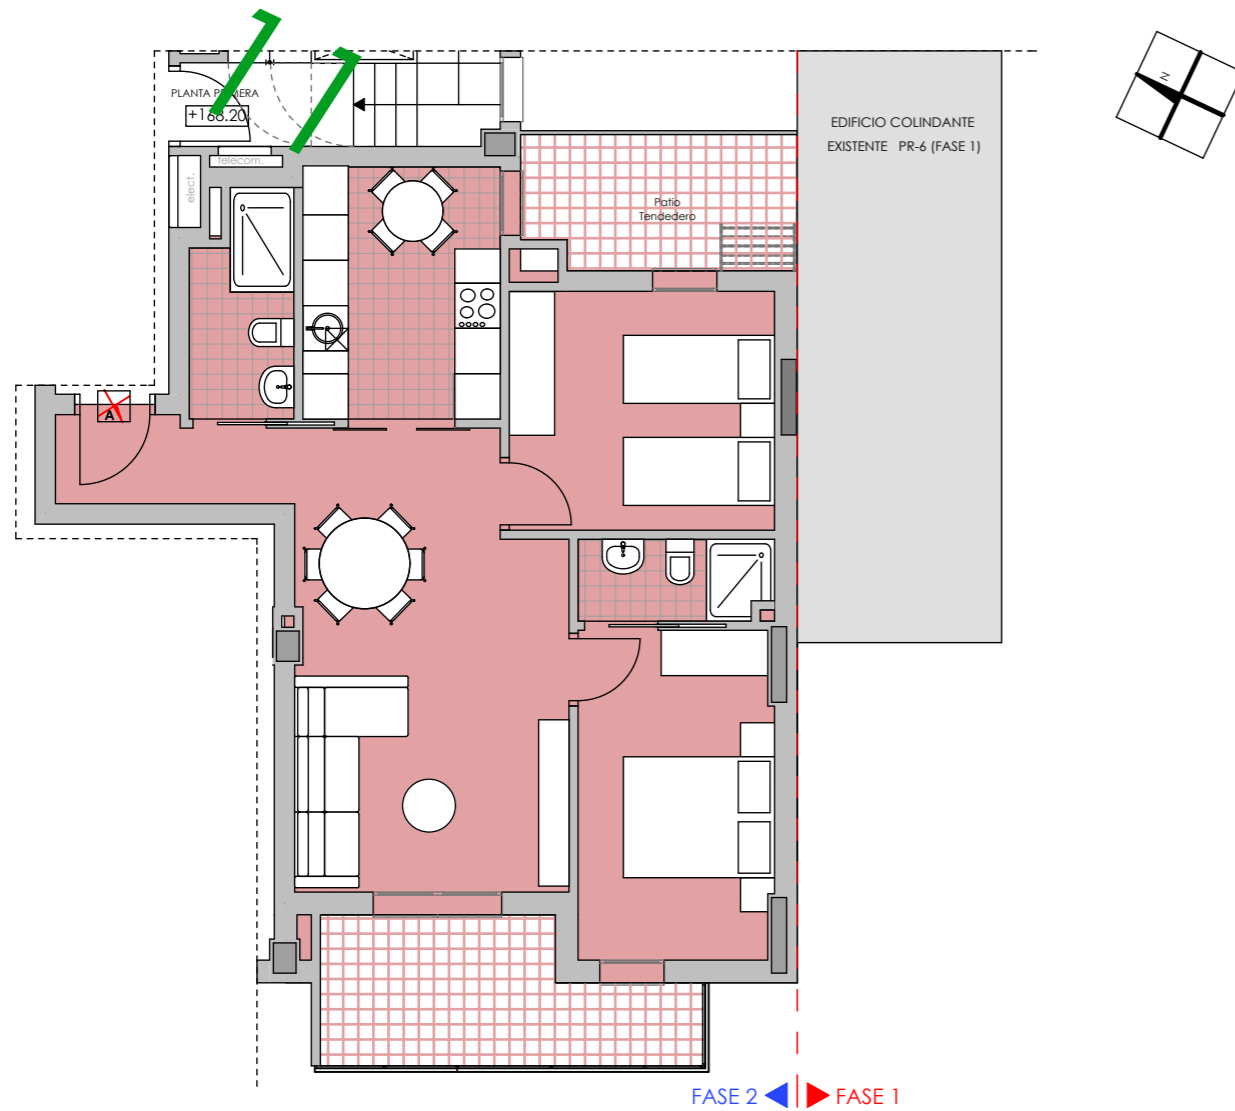

PORTAL 11 - 1º A

ITURRIALDEA KALEA N° 11 - LAZKAO

ESCALA=1/100

SUPERFICIES m2	
PLANTA PRIMERA	
PORTAL 11	
VIVIENDA A	
SUP. CONS. APROXIMADAS	74,07m2
SUP. TERRAZA	8,70m2
SUP. PATIO/TENED.	6,39m2

El mobiliario reflejado en los planos es una simulación
Plano abierto a modificaciones